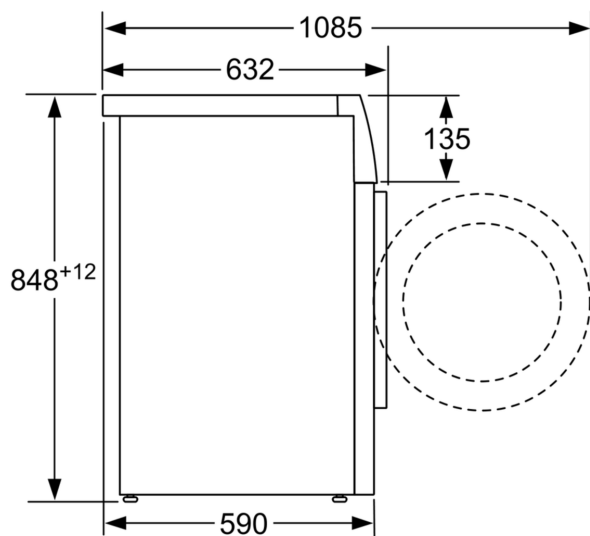

Technické informace

- možnost zasunutí pod pracovní desku ve výšce 85 cm
- rozměry (V x Š): 84.8 cm x 59.8 cm
- hloubka spotřebiče: 59.0 cm
- hloubka spotřebiče vč. dvířek: 63.2 cm
- hloubka spotřebiče s otevřenými dvířky: 108.5 cm

rozměry v mm

rozměry v mm