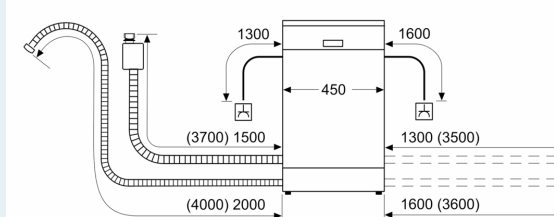

- vč. násypky na sůl

Příslušenství

- rozměry spotřebiče (V x Š x H): 84.5 x 45 x 60 cm

* záruční podmínky najdete na <https://www.siemens-home.bsh-group.com/cz/zakaznický-servis/zaruka>

¹ stupnice tříd energetické účinnosti od A do G

² spotřeba energie v kWh na 100 cyklů (v programu Eco 50 °C)

³ spotřeba vody v litrech na cyklus (v programu Eco 50 °C)

⁴ doba trvání programu Eco 50 °C

iQ300, Volně stojící myčka nádobí, 45 cm, nerez SR23EI28ME

Rozměrové výkresy

rozměry v mm

⚡ zásuvka
() hodnoty s prodlužovací sadou