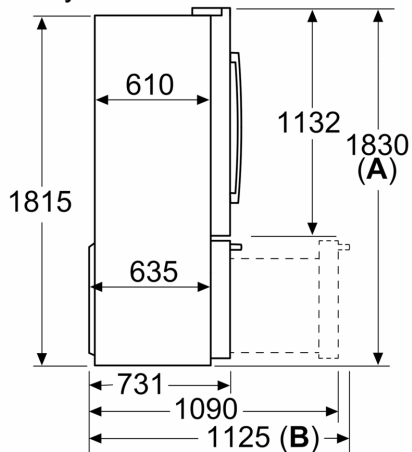

Serie 8, French door chladnička s mrazákem dole, 183 x 90.5 cm, Nerez (s povrchem proti otiskům prstů) KFF96PIEP

rozměry v mm

1. **A:** Přední část je nastavitelná od 1 830 do 1 847, s plně prodlouženými předními vyrovnávacími nohami
   B: S madlem

Rozměry v mm