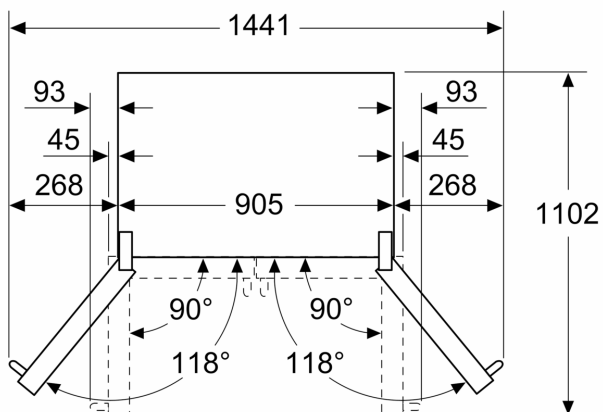

### Rozměry

- rozměry spotřebiče (V x Š x H) : 183.0 cm x 90.5 cm x 70.6 cm

### Specifika

- Na základě výsledků normalizované zkoušky trvající 24 hodin. Skutečná spotřeba energie závisí na způsobu použití a umístění spotřebiče.
- Deklarované spotřeby energie se dosáhne, pokud jsou použity vymezovací úchytky. Spotřebič bez těchto úchytek je plně funkční, ale má o něco vyšší spotřebu elektrické energie. Hloubka spotřebiče s úchytkami je větší asi o 3,5 cm.
- optický a akustický varovný signál při zvýšené teplotě ve vnitřním prostoru mrazničky
- 1 Flex Shelf - dělitelná i plně sklopná police

**Serie 8, French door chladnička s mrazákem dole, 183 x 90.5 cm, Nerez (s povrchem proti otiskům prstů) KFF96PIEP**

rozměry v mm

- A:** Přední část je nastavitelná od 1 830 do 1 847, s plně prodlouženými předními vyrovnávacími nohami  
**B:** S madlem

Rozměry v mm

rozměry v mm

- A:** Přední část je nastavitelná od 1 830 do 1 847, s plně prodlouženými předními vyrovnávacími nohami  
**B:** Přidejte 25 pro pevné distanční prvky na zadní části  
**C:** Poloha vodního připojení