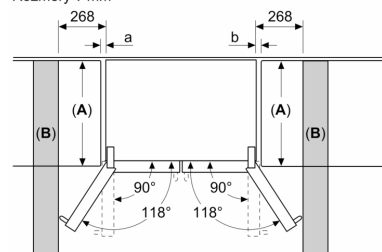

Rozměry v mm

rozměry v mm

- A:** Přední část je nastavitelná od 1 830 do 1 847, s plně prodlouženými předními vyrovnávacími nohami  
**B:** Přidejte 25 pro pevné distanční prvky na zadní části  
**C:** Poloha vodního připojení

Rozměry v mm

A	a	b
≤ 600	3	3
600 < A ≤ 650	45	45
650 < A ≤ 700	60	60
> 700	268	268

- A:** Hloubka nábytkové nebo pracovní desky  
**B:** Stěna  
 Zásuvky lze vytáhnout a vyjmout při otevření dveří na 90°