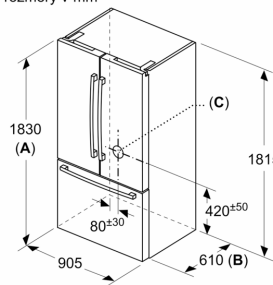

### Rozměry

- rozměry spotřebiče (V x Š x H) : 183.0 cm x 90.5 cm x 70.6 cm

**Serie 8, French door chladnička s mrazákem dole, 183 x 90.5 cm, Nerez (s povrchem proti otiskům prstů) KFF96PIEP**

rozměry v mm

- A:** Přední část je nastavitelná od 1 830 do 1 847, s plně prodlouženými předními vyrovnávacími nohami  
**B:** S madlem

Rozměry v mm

rozměry v mm

- A:** Přední část je nastavitelná od 1 830 do 1 847, s plně prodlouženými předními vyrovnávacími nohami  
**B:** Přidejte 25 pro pevné distanční prvky na zadní části  
**C:** Poloha vodního připojení

Rozměry v mm

A	a	b
≤ 600	3	3
600 < A ≤ 650	45	45
650 < A ≤ 700	60	60
> 700	268	268

- A:** Hloubka nábytkové nebo pracovní desky  
**B:** Stěna  
 Zásuvky lze vytáhnout a vyjmout při otevření dveří na 90°