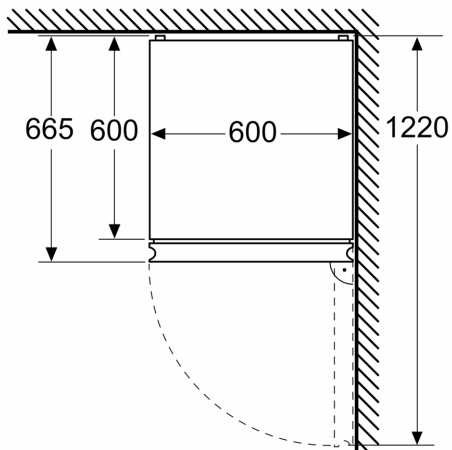

**Serie 6, Volně stojící chladnička s
mrazákem dole, 203 x 60 cm, Černá
KGN39LBCF**

Rozměry v mm