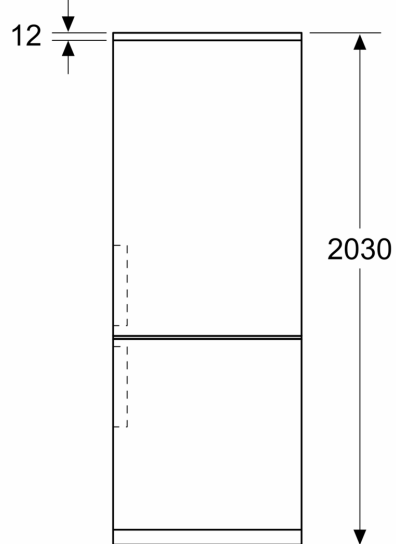

Rozměry v mm