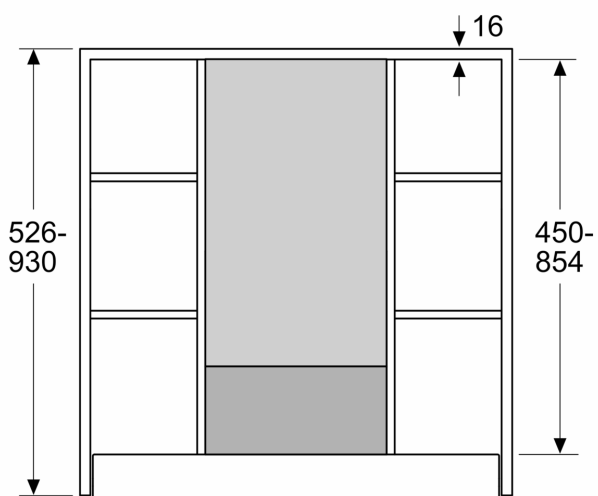

Příslušenství pro odsavače par, 450-854 mm LZ11IBK61

- ✓ Prodloužení komínu 450-854 mm pro vestavný designový odsavač par
- ✓ dvoudílná komínová sada pro individuální výškové nastavení v nástěnné skříňce
- ✓ použitelné pro provoz s odvětráváním i cirkulací vzduchu
- ✓ prosím, postupujte dle rozměrů uvedených v instalačním výkresu

Vybavení

Technické údaje

Rozměry zabaleného spotřebice:	455 x 335 x 690 mm
Rozměry palety:	200.0 x 80.0 x 120.0
Počet spotřebičů na paletě:	12
Váha:	3.7 kg
Hmotnost brutto:	6.0 kg
EAN:	4242003906590

4 242003 906590

Příslušenství pro odsavače par, 450-854 mm LZ11IBK61

Vybavení

Zvláštní příslušenství

- Prodloužení komínu 450-854 mm pro vestavný designový odsavač par
- dvoudílná komínová sada pro individuální výškové nastavení v nástěnné skříňce
- použitelné pro provoz s odvětráváním i cirkulací vzduchu
- prosím, postupujte dle rozměrů uvedených v instalačním výkresu

Příslušenství pro odsavače par,
450-854 mm
LZ11IBK61

Rozměrové výkresy

Rozměry v mm
**Příklad vestavby pro výšku skříňky
526–930 mm s postranními policemi**

rozměry v mm