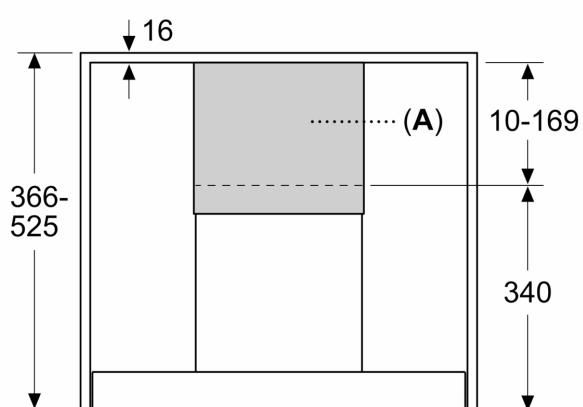

**Příslušenství pro odsavače par,
187-360 mm
DWZ1IB6N1**

- prodloužení komínu 187-360 mm pro vestavný designový odsavač par
- dvoudílná kominová sada pro individuální výškové nastavení v nástěnné skříňce
- instalace spotřebiče je možná s více než jednou prodlužovací sadou komína
- použitelné pro provoz s odvětráváním i cirkulací vzduchu
- prosím, postupujte dle rozměrů uvedených v instalačním výkresu

Technické údaje

Rozměry zabaleného spotřebiče:265 x 350 x 460 mm

Rozměry palety: 175.0 x 80.0 x 120.0

Počet spotřebičů na paletě: 24

Hmotnost netto: 1.8 kg

Hmotnost brutto:3.1 kg

EAN: 4242005301294

4 242005 301294

Příslušenství pro odsavače par, 187-360 mm DWZ1IB6N1

Zvláštní příslušenství

- prodloužení komínu 187-360 mm pro vestavný designový odsavač par
- dvoudílná komínová sada pro individuální výškové nastavení v nástěnné skříňce
- instalace spotřebiče je možná s více než jednou prodlužovací sadou komína
- použitelné pro provoz s odvětráváním i cirkulací vzduchu
- prosím, postupujte dle rozměrů uvedených v instalačním výkresu

**Příslušenství pro odsavače par,
187-360 mm
DWZ1IB6N1**

Rozměry v mm
Příklad vestavby pro výšku skříňky ≥ 559 mm

A: Vnější kanál
B: Vnitřní kanál

Rozměry v mm
Příklad vestavby pro výšku skříňky 366–525 mm