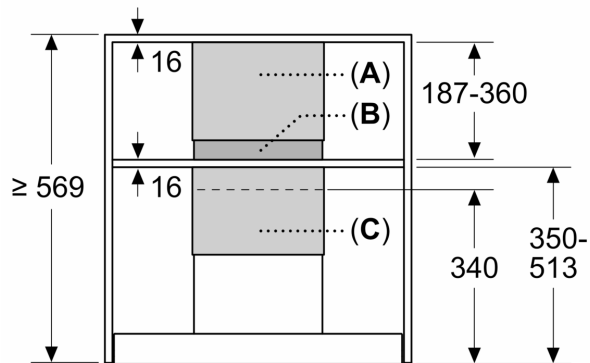

Technické údaje

Rozměry zabaleného spotřebiče:265 x 350 x 460 mm

Rozměry palety: 175.0 x 80.0 x 120.0

Počet spotřebičů na paletě: 24

Hmotnost netto: 1.8 kg

Hmotnost brutto:3.1 kg

EAN: 4242005301294

4 242005 301294

**Příslušenství pro odsavače par,
187-360 mm
DWZ1IB6N1**

Rozměry v mm
Příklad vestavby pro výšku skříňky ≥ 559 mm

A: Vnější kanál
B: Vnitřní kanál

Rozměry v mm
Příklad vestavby pro výšku skříňky 366–525 mm

A: Vnější kanál

Rozměry v mm
Příklad vestavby pro výšku skříňky ≥ 569 mm

Jsou nutné dvě prodlužovací sady komínu

A: Vnější kanál 1. sady
B: Vnitřní kanál 1. sady
C: Vnější kanál 2. sady

rozměry v mm