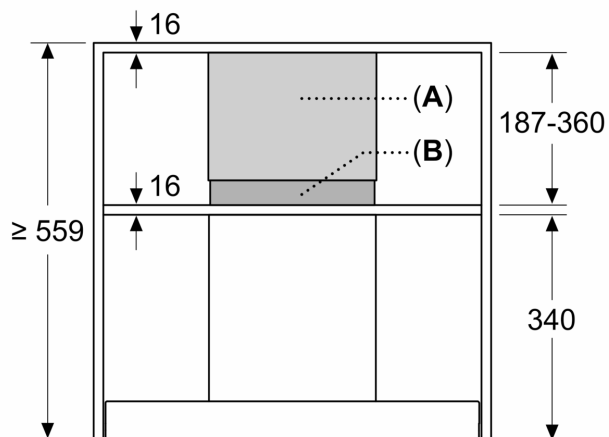

**Příslušenství pro odsavače par,
187-360 mm
DWZ1IB6N1**

- prodloužení komínu 187-360 mm pro vestavný designový odsavač par
- dvoudílná kominová sada pro individuální výškové nastavení v nástěnné skříňce
- instalace spotřebiče je možná s více než jednou prodlužovací sadou komína
- použitelné pro provoz s odvětráváním i cirkulací vzduchu
- prosím, postupujte dle rozměrů uvedených v instalačním výkresu

Technické údaje

Rozměry zabaleného spotřebiče:265 x 350 x 460 mm

Rozměry palety: 175.0 x 80.0 x 120.0

Počet spotřebičů na paletě: 24

Hmotnost netto: 1.8 kg

Hmotnost brutto:3.1 kg

EAN: 4242005301294

4 242005 301294

Příslušenství pro odsavače par, 187-360 mm DWZ1IB6N1

Zvláštní příslušenství

- prodloužení komínu 187-360 mm pro vestavný designový odsavač par
- dvoudílná komínová sada pro individuální výškové nastavení v nástěnné skříňce
- instalace spotřebiče je možná s více než jednou prodlužovací sadou komína
- použitelné pro provoz s odvětráváním i cirkulací vzduchu
- prosím, postupujte dle rozměrů uvedených v instalačním výkresu

**Příslušenství pro odsavače par,
187-360 mm
DWZ1IB6N1**

Rozměry v mm
Příklad vestavby pro výšku skříňky ≥ 559 mm

A: Vnější kanál
B: Vnitřní kanál

Rozměry v mm
Příklad vestavby pro výšku skříňky 366–525 mm