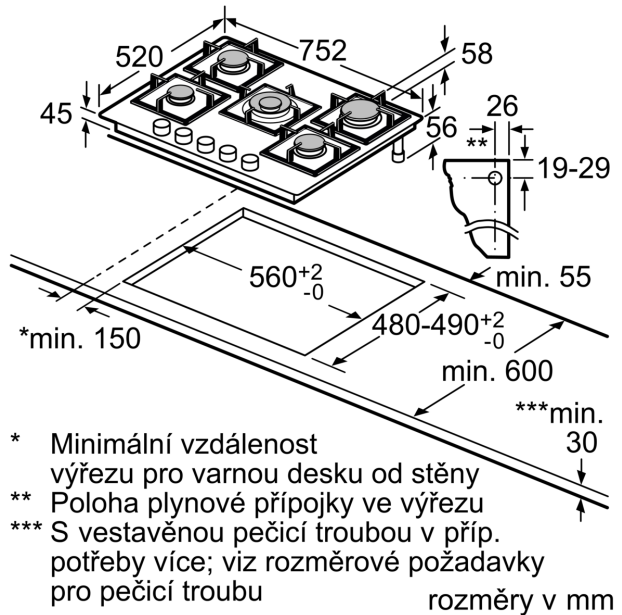

**Technické údaje**

Označení produktové řady: .....	Plynová deska s ovládáním
Konstrukce: .....	Vestavné
Typ: .....	plynový
Počet varných zón: .....	5
Ovládací prvky: .....	mečovitý ovládací volič
Požadovaná velikost otvoru pro instalaci (v x š x h): ...	45 x 560-562 x 480-492 mm
Šířka: .....	752 mm
Rozměry spotřebiče: .....	58 x 752 x 520 mm
Rozměry zabaleného spotřebice: .....	145 x 793 x 597 mm
Hmotnost netto: .....	18.0 kg
Hmotnost brutto: .....	19.5 kg
Ukazatel zbytkového tepla: .....	Žádná
Umístění ovládacího panelu: .....	Vpředu
Základní materiál povrchu: .....	tvrzené sklo
Materiál povrchu: .....	Černá
Barva rámu: .....	Černá
Délka přívodního kabelu: .....	100.0 cm
EAN: .....	4242002802725
Příkon při připojení na plyn: .....	11500 W
Jištění: .....	3 A
Napětí: .....	220-240 V
Frekvence: .....	50; 60 Hz

### **Instalace (dle typu plynu)**

- použitelné pro: zemní plyn L/LL G25/20mbar(DE)
- NG H/E 20mbar, E+ 20/25mbar zemní plyn H 25 mbar (HU) zemní plyn L 25 mbar (NL) propan-butan G30,31 28-30/37mb propan-butan G30 37 mbar (PL) propan-butan 50 mbar
- přednastaveno na zemní plyn (20 mbar)
- Sada trysek pro trysky na propan-butan (28-30/37mbar) součástí dodávky. Trysky pro všechny ostatní druhy plynů lze objednat prostřednictvím zákaznického servisu. Pro výměnu trysek kontaktujte zákaznický servis.
- rozměry spotřebiče (V x Š x H): 58 x 752 x 520 mm
- rozměry pro vestavbu (V x Š x H) : 45 x 560 x 480 - 492 mm
- min. tloušťka pracovní desky: 30 mm
- délka přípojovacího kabelu: 1 m
- příkon: 11.5 kW

**Serie 6, Plynová varná deska, 75 cm,  
tvrzené sklo, Černá  
PPQ7A6B20**

pro vestavbu  
v rovině

- \* Minimální vzdálenost výřezu pro varnou desku od stěny
- \*\* Poloha plynové přípojky ve výřezu
- \*\*\* S vestavěnou pečicí troubou v příp. potřeby více; viz rozměrové požadavky pro pečicí troubu