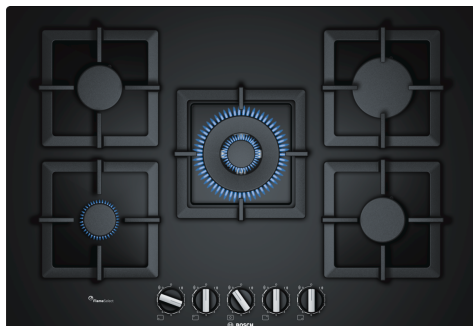

**Serie 6, Plynová varná deska, 75 cm,  
tvrzené sklo, Černá  
PPQ7A6B20**

**zvláštní příslušenství**

HEZ211310 :	
HEZ298105	Podložka pro mírné vaření
HEZ298114	Podložka pod hrnce
HEZ298127	Wok kroužek

**Plynová varná deska na tvrzeném skle s  
funkcí FlameSelect: zaručí perfektní  
výsledky vaření díky preciznímu nastavení  
stupně výkonu plynového hořáku v  
rozsahu 1 až 9 stupňů.**

- **FlameSelect:** nastavení intenzity plamene pomocí přesně definovaných stupňů výkonu.
- **Wok hořák:** výkoné vaření díky až 4 kW.
- **Design plošného zapuštění plynové varné desky:** vyberte si mezi plošným zabudováním nebo klasickou vestavbou do pracovní desky.
- **Litínový rošt pod hrnce:** zajistí vysokou stabilitu vašeho nádobí a jednoduchou manipulaci.
- **Připraveno na biometan:** vaše plynová varná deska může být nyní připojena také na obnovitelný biometan.

## **Serie 6, Plynová varná deska, 75 cm, tvrzené sklo, Černá PPQ7A6B20**

**Plynová varná deska na tvrzeném skle s  
funkcí FlameSelect: zaručí perfektní  
výsledky vaření díky preciznímu nastavení  
stupně výkonu plynového hořáku v  
rozsahu 1 až 9 stupňů.**

### **Design**

- materiál varné desky: tvrzené sklo , černá
- design bez rámečku: instalace do roviny pracovní desky nebo mírně nadsazená na pracovní desku
- litinové rošty s gumovými nožičkami, dělitelné