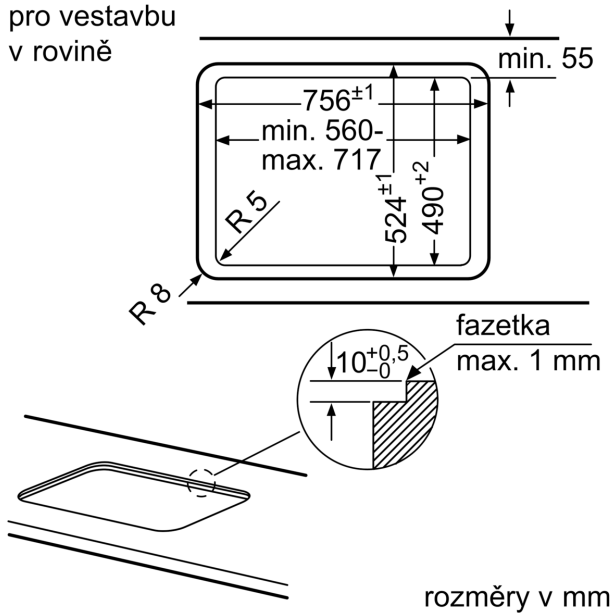

**Serie 6, Plynová varná deska, 75 cm,
tvrzené sklo, Černá
PPQ7A6B20**

pro vestavbu
v rovině

- Minimální vzdálenost výřezu pro varnou desku od stěny
- ** Poloha plynové přípojky ve výřezu
- *** S vestavěnou pečicí troubou v příp. potřeby více; viz rozměrové požadavky pro pečicí troubu