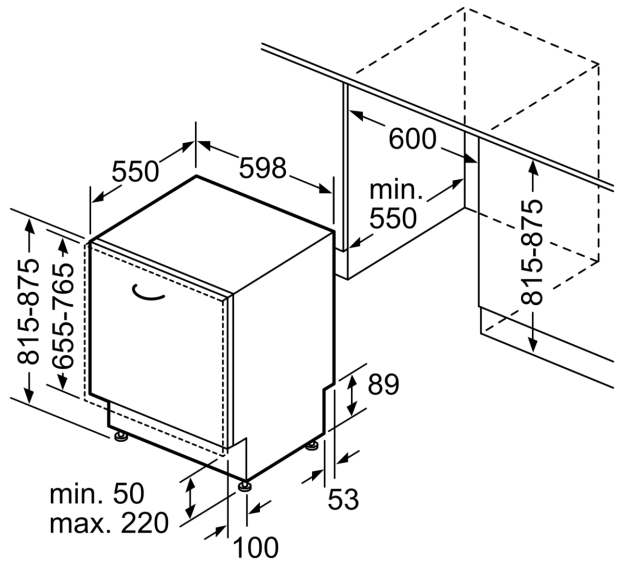

Technické údaje

Třída energetické účinnosti:	D
Spotřeba energie na 100 cyklů Eko program:	85 kWh
Maximální počet sad nádobí:	14
Spotřeba vody pro ekologický program v litrech na cyklus:	9.5 l
Doba trvání programu:	4:55 h
Emise hluku šířeného vzduchem:	44 dB(A) re 1 pW
Třída emisí hluku šířeného vzduchem:	B
Konstrukce:	Vestavné
Výška bez pracovní desky:	0 mm
Rozměry spotřebiče:	815 x 598 x 550 mm
Požadovaná velikost otvoru pro instalaci (v x š x h):	815-875 x 600 x 550 mm
Hloubka při otevřených dvířkách:	1150 mm
Výškově nastavitelné nožičky:	ano - všechny zepředu
Max. výškové nastavení nožiček:	60 mm
Výškově nastavitelný sokl:	horizontální a vertikální
Hmotnost netto:	36.1 kg
Hmotnost brutto:	38.0 kg
příkon:	2400 W
Jištění:	10 A
Napětí:	220-240 V
Frekvence:	50; 60 Hz
Index oprav:	0.0
Délka přívodního kabelu:	175.0 cm
Typ zástrčky:	zalitá zástrčka s uzemněním
Délka přívodní hadice:	165 cm
Délka odpadní hadice:	190 cm
EAN:	4242005173716
Způsob montáže:	Plně vestavné

- systém šetrného mytí skla
- vč. násypky na sůl
- vč. ochrany pracovní desky před párou

Příslušenství

- rozměry spotřebiče (V x Š x H): 81.5 x 59.8 x 55 cm

* záruční podmínky najdete na <https://www.bosch-home.com/cz/servis/zarucni-podminky>

rozměry v mm

⌚ zásuvka
() hodnoty s prodlužovací sadou

rozměry v mm