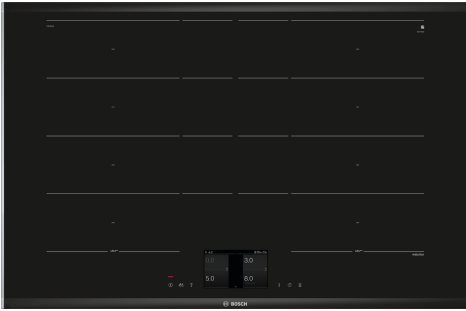

## Serie 8, Indukční varná deska, 80 cm, Černá, instalace na pracovní desku s rámečkem PXY875KW1E

### Technické údaje

Označení produktové řady: ..... Varná deska s ovládním  
 Konstrukce: ..... Vestavné  
 Typ: ..... elektrický  
 Počet varných zón: ..... 4  
 Požadovaná velikost otvoru pro instalaci (v x š x h): ...51 x 750-780 x 490-500 mm  
 Šířka: ..... 816 mm  
 Rozměry spotřebiče: ..... 51 x 816 x 527 mm  
 Rozměry zabaleného spotřebiče: ..... 126 x 953 x 603 mm  
 Hmotnost netto: ..... 15.2 kg  
 Hmotnost brutto: ..... 18.9 kg  
 Ukazatel zbytkového tepla: ..... ano  
 Umístění ovládacího panelu: ..... Vpředu  
 Materiál povrchu: ..... Černá, Alu, kartáčovaný  
 Délka přívodního kabelu: ..... 110.0 cm  
 EAN: ..... 4242002949147  
 Napětí: ..... 220-240 V  
 Frekvence: ..... 50; 60 Hz