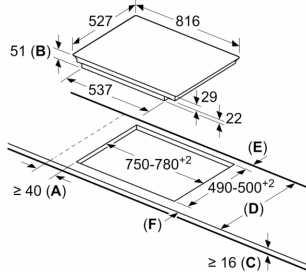

#### Instalace

- rozměry spotřebiče (V x Š x H): 51 x 816 x 527 mm
- rozměry pro vestavbu (V x Š x H) : 51 x 750 x 490 - 500 mm
- min. tloušťka pracovní desky: 16 mm
- příkon: 7.4 kW
- PowerManagement : v případě potřeby omezí maximální výkon (závisí na pojistkové ochraně elektrické instalace)
- délka přípojovacího kabelu: 110 cm, přípojovací kabel je součástí spotřebiče

#### Příslušenství

- vyrovnávací lišta 750-780 mm je součástí spotřebiče

**Serie 8, Indukční varná deska, 80 cm,  
Černá, instalace na pracovní desku s  
rámečkem  
PXY875KW1E**

①  
Je nutné počítat  
s větrací štěrbinou

rozměry v mm

①  
Je nutné počítat  
s větrací štěrbinou

rozměry v mm

rozměry v mm

A: Minimální vzdálenost výřezu pro varnou desku ode zdi.  
B: Hloubka zapuštění  
C: Mezera mezi povrchem pracovní desky a horní částí čela trouby musí být 30 mm. Viz požadavky na rozměry trouby.