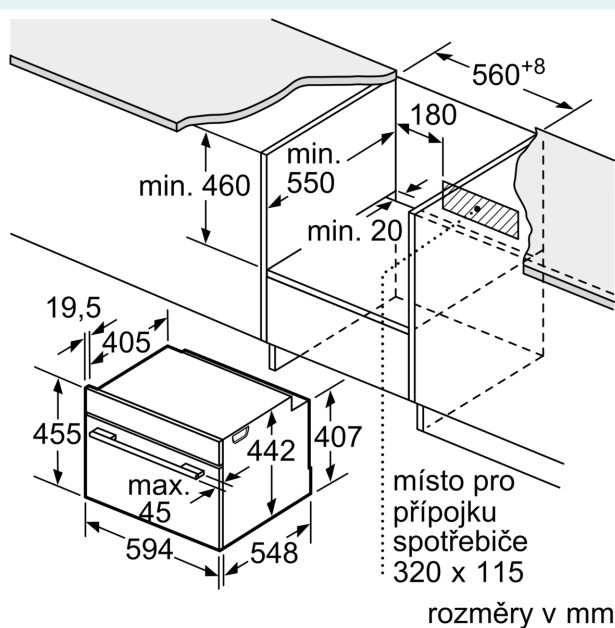

Technické informace

- délka přívodního kabelu: 150 cm
- napětí: 220 - 240 V
- celkový příkon elektro: 3.6 kW

Rozměry

- rozměry spotřebiče (V x Š x H): 455 mm x 594 mm x 548 mm
- rozměry niky (V x Š x H): 450 mm - 455 mm x 560 mm - 568 mm x 550 mm
- „potřebné rozměry naleznete v instalačních materiálech“
- Doporučujeme vám vybrat si doplňkové produkty v rámci řady IQ700, aby byla zaručena optimální designová kombinace všech vestavěných spotřebičů.

iQ700, Vestavná kompaktní trouba s mikrovlnami, 60 x 45 cm, Nerez CM678G4S1

Rozměrové výkresy

vestavba s varnou deskou

Pokud je kompaktní spotřebič vestavěný pod varnou deskou, musí být dodržena následující tloušťka pracovní desky (příp. včetně nosné konstrukce).

Rozměrové výkresy