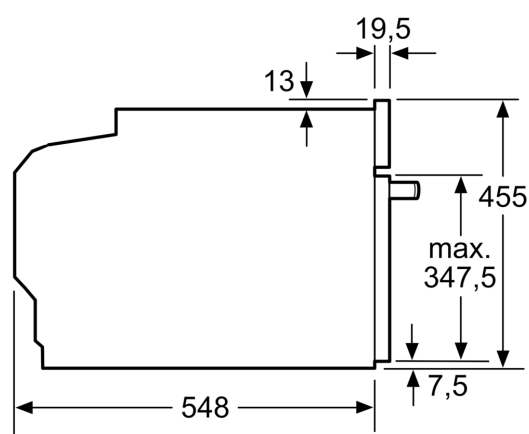

Technické informace

- délka přívodního kabelu: 150 cm
- napětí: 220 - 240 V
- celkový příkon elektro: 3.6 kW

Rozměry

- rozměry spotřebiče (V x Š x H): 455 mm x 594 mm x 548 mm
- rozměry niky (V x Š x H): 450 mm - 455 mm x 560 mm - 568 mm x 550 mm
- „potřebné rozměry naleznete v instalačních materiálech“
- Doporučujeme vám vybrat si doplňkové produkty v rámci řady IQ700, aby byla zaručena optimální designová kombinace všech vestavěných spotřebičů.

iQ700, Vestavná kompaktní trouba s mikrovlnami, 60 x 45 cm, Nerez CM678G4S1

Rozměrové výkresy

vestavba s varnou deskou

Pokud je kompaktní spotřebič vestavěný pod varnou deskou, musí být dodržena následující tloušťka pracovní desky (příp. včetně nosné konstrukce).

Rozměrové výkresy