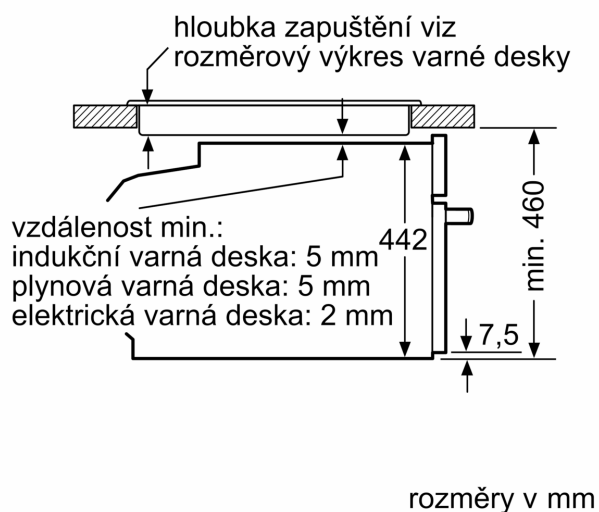

Technické informace

- délka přívodního kabelu: 150 cm
- napětí: 220 - 240 V
- celkový příkon elektro: 3.6 kW

Rozměry

- rozměry spotřebiče (V x Š x H): 455 mm x 594 mm x 548 mm
- rozměry niky (V x Š x H): 450 mm - 455 mm x 560 mm - 568 mm x 550 mm
- „potřebné rozměry naleznete v instalačních materiálech“
- Doporučujeme vám vybrat si doplňkové produkty v rámci řady IQ700, aby byla zaručena optimální designová kombinace všech vestavěných spotřebičů.

iQ700, Vestavná kompaktní trouba s mikrovlnami, 60 x 45 cm, Nerez CM678G4S1

Rozměrové výkresy

vestavba s varnou deskou

Pokud je kompaktní spotřebič vestavěný pod varnou deskou, musí být dodržena následující tloušťka pracovní desky (příp. včetně nosné konstrukce).

Rozměrové výkresy