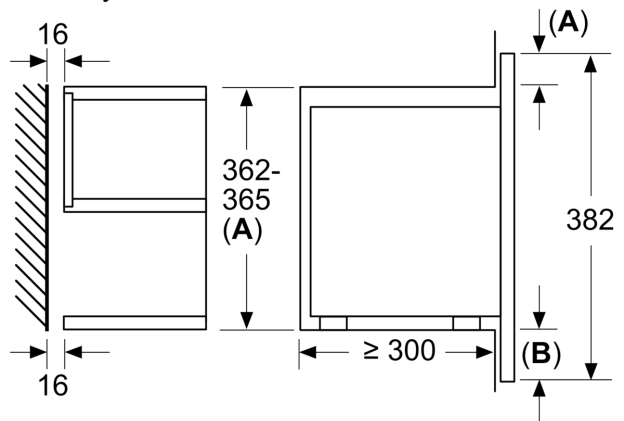

Rozměry

- rozměry spotřebiče (V x Š x H): 382 mm x 594 mm x 318 mm
- rozměry niky (V x Š x H): 362 mm - 382 mm x 560 mm - 568 mm x 300 mm
- „potřebné rozměry naleznete v instalačních materiálech“

**Serie 8, Vestavná mikrovlnná trouba,
černá
BFR634GB1**

rozměry v mm

A: zadní stěna volná

rozměry v mm

A: přesah nahoře:
výklnek 362: 6 mm
výklnek 365: 3 mm
B: přesah dole: 14 mm

rozměry v mm