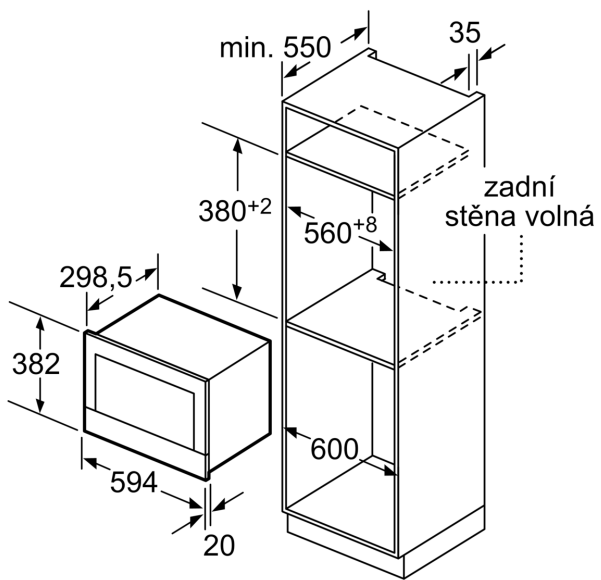

Bezpečnost a energetická náročnost

- tlačítko start
- chladicí ventilátor

Technické informace

- délka přívodního kabelu: 150 cm
- celkový příkon elektro: 1.22 kW
- napětí: 220 - 240 V
- vestavný spotřebič do horní skříňky o šířce 60 cm s hloubkou min. 30 cm, pro vestavbu do vysoké skříňky o šířce 60 cm

Rozměry

- rozměry spotřebiče (V x Š x H): 382 mm x 594 mm x 318 mm
- rozměry niky (V x Š x H): 362 mm - 382 mm x 560 mm - 568 mm x 300 mm
- „potřebné rozměry naleznete v instalačních materiálech“

**Serie 8, Vestavná mikrovlnná trouba,
černá
BFR634GB1**

rozměry v mm

A: zadní stěna volná

rozměry v mm

A: přesah nahoře:
výklnek 362: 6 mm
výklnek 365: 3 mm
B: přesah dole: 14 mm

rozměry v mm