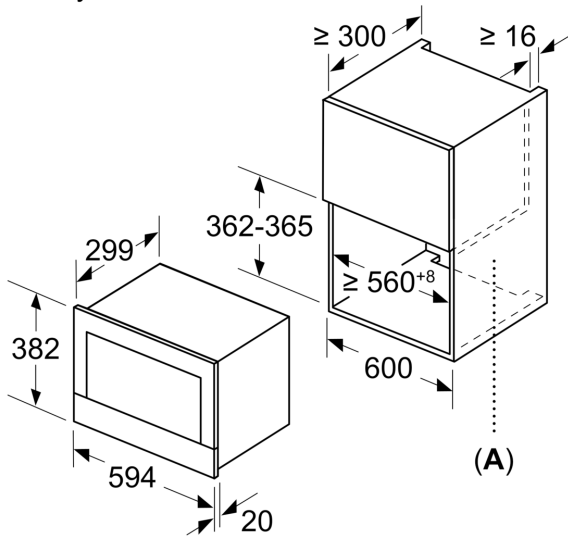

**Serie 8, Vestavná mikrovlnná trouba,
černá
BFR634GB1**

rozměry v mm