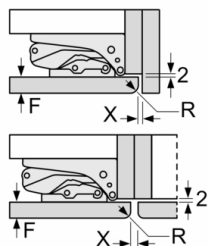

Technické informace

- závěs dveří vpravo, volitelný
- příkon: 90 W
- napětí: 220 - 240 V

Rozměry

- rozměry niky (V x Š x H): 177.5 cm x 56.0 cm x 55.0 cm
- rozměry spotřebiče (V x Š x H) : 177.2 cm x 54.1 cm x 54.5 cm

Příslušenství

- zásobník na vejce
- 1 x miska na led

Prostředí a bezpečnost

Instalace

Specifika

Všeobecné informace

Serie | 4, Vestavná chladnička s mrazákem dole, 177.2 x 54.1 cm, flat hinge KIV87VFF0

Rozměry v mm

Doporučené rozměry mezer pro plochý závěs

F	R	X
16-19	0-3	2,5
20	0-1	3
	2-3	2,5
21	0-1	3
	2-3	2,5
22	0	4
	1	3,5
	2-3	3

Rozměry mezer doporučené v tabulce je třeba dodržovat, aby bylo zaručeno bezproblémové otevírání dveří zařízení a nedocházelo k poškození kuchyňského nábytku.

Uvedené rozměry dveří nábytku platí pro polodrážku dveří 4 mm.

rozměry v mm