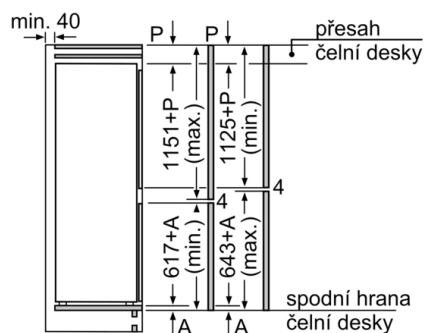

Technické informace

- závěs dveří vpravo, volitelný
- příkon: 90 W
- napětí: 220 - 240 V

Rozměry

- rozměry niky (V x Š x H): 177.5 cm x 56.0 cm x 55.0 cm
- rozměry spotřebiče (V x Š x H) : 177.2 cm x 54.1 cm x 54.5 cm

Příslušenství

- zásobník na vejce
- 1 x miska na led

Prostředí a bezpečnost

Instalace

Specifika

Všeobecné informace

Serie | 4, Vestavná chladnička s mrazákem dole, 177.2 x 54.1 cm, flat hinge KIV87VFF0

Rozměry v mm

Doporučené rozměry mezer pro plochý závěs

F	R	X
16-19	0-3	2,5
20	0-1	3
	2-3	2,5
21	0-1	3
	2-3	2,5
22	0	4
	1	3,5
	2-3	3

Rozměry mezer doporučené v tabulce je třeba dodržovat, aby bylo zaručeno bezproblémové otevírání dveří zařízení a nedocházelo k poškození kuchyňského nábytku.

Uvedené rozměry dveří nábytku platí pro polodrážku dveří 4 mm.

rozměry v mm