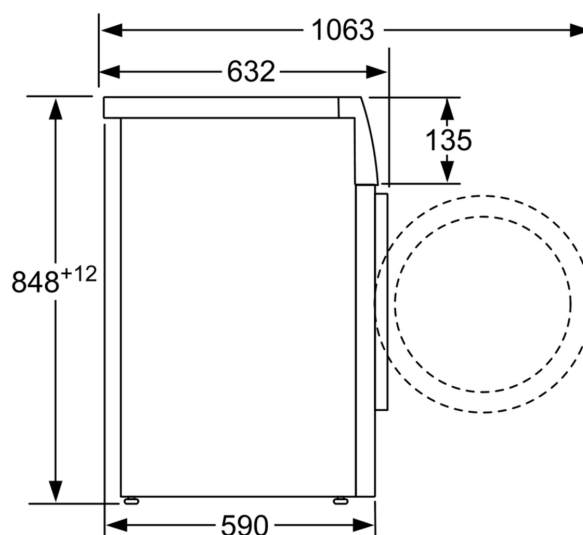

Technické informace

- možnost zasunutí pod pracovní desku ve výšce 85 cm
- rozměry (V x Š): 84.8 cm x 59.8 cm
- hloubka spotřebiče: 59.0 cm
- hloubka spotřebiče vč. dvířek: 63.2 cm
- hloubka spotřebiče s otevřenými dvířky: 106.3 cm

rozměry v mm

rozměry v mm