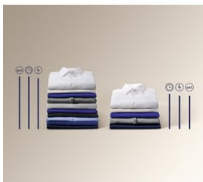

Specifikace a benefity

Péče na míru v kratším čase

Technologie SensiCare přizpůsobuje délku pracovního cyklu aktuální náplni. Vaše oblečení se nebude prát zbytečně dlouho, zachová si svůj vzhled a hebkost. Pro úsporu času, vody a elektrické energie.

- Náplň prádla: 6 kg
- Rychlost odstředování: 1200 ot./min.
- Program pro hedvábí
- Prací programy: Eco 40-60, bavlna , syntetika, jemné prádlo, rychlý 14 minut, máchání , odstřed./vypouštění, antialergický program s párou, dětský , hedvábí , vlna , sport, outdoor, džínovina
- Kontrola vyvažování náplně v bubnu
- Technologie Fuzzy Logic, reaguje na množství náplně
- Funkce odložený start
- Protipěnový systém
- Invertorový motor, 10 let záruka
- Dětský bezpečnostní zámek
- Nožičky: 4 nastavitelné nožky
- Ochrana proti vytopení