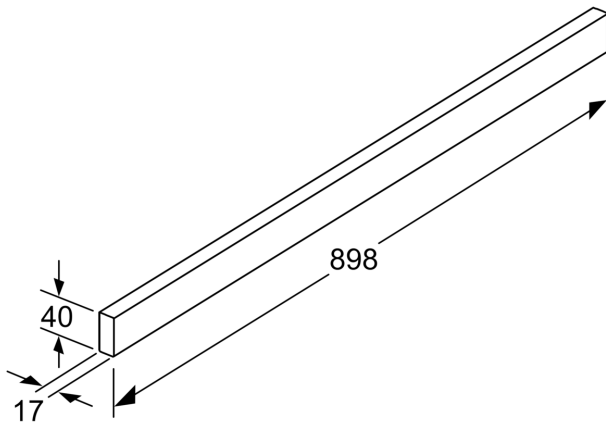

**Příslušenství pro odsavače par,
Nerez
DSZ4985**

• vhodné pro teleskopické odsavače par o šířce 90 cm

Technické údaje

Rozměry zabaleného spotřebice: 70 x 120 x 1000 mm

Rozměry palety: 180.0 x 80.0 x 120.0

Množství obalu na kartón: 9

Počet spotřebičů na paletě: 126

EAN: 4242005237982

**Příslušenství pro odsavače par,
Nerez
DSZ4985**

Zvláštní příslušenství

- vhodné pro teleskopické odsavače par o šířce 90 cm

**Příslušenství pro odsavače par,
Nerez
DSZ4985**

rozměry v mm