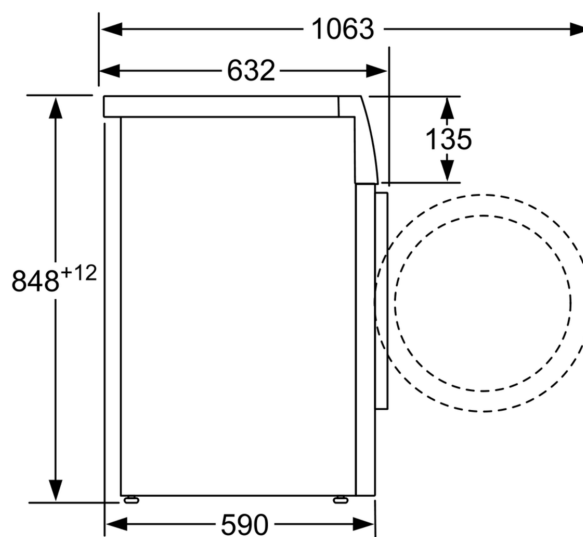

Technické informace

- možnost podstavby při výšce niky 85 cm
- rozměry (V x Š): 84.8 cm x 59.8 cm
- hloubka spotřebiče: 59.0 cm
- hloubka spotřebiče vč. dvířek: 63.2 cm
- hloubka spotřebiče s otevřenými dvířky: 106.3 cm

** hodnoty jsou zaokrouhleny

* záruční podmínky najdete na

<https://www.bosch-home.com/cz/servis/zarucni-podminky>

**Series 8, washing machine,
frontloader fullsize, 10 kg, 1600 rpm
WAX32M41BY**

rozměry v mm

rozměry v mm