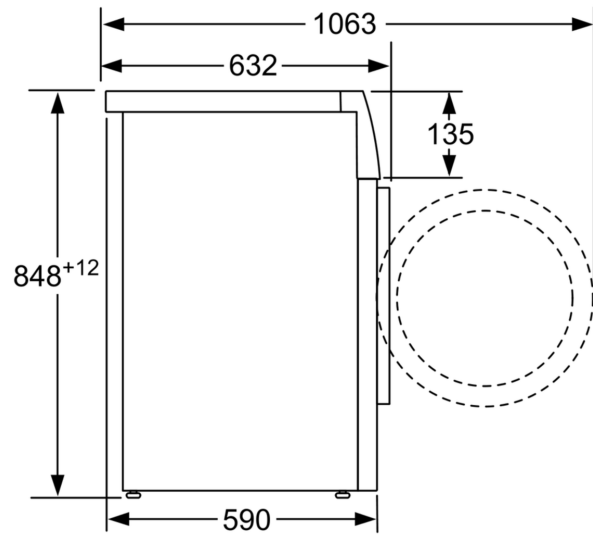

#### Technické informace

- možnost zasunutí pod pracovní desku ve výšce 85 cm
- rozměry (V x Š): 84.8 cm x 59.8 cm
- hloubka spotřebiče: 59.0 cm
- hloubka spotřebiče vč. dvířek: 63.2 cm
- hloubka spotřebiče s otevřenými dvířky: 106.3 cm

rozměry v mm

rozměry v mm