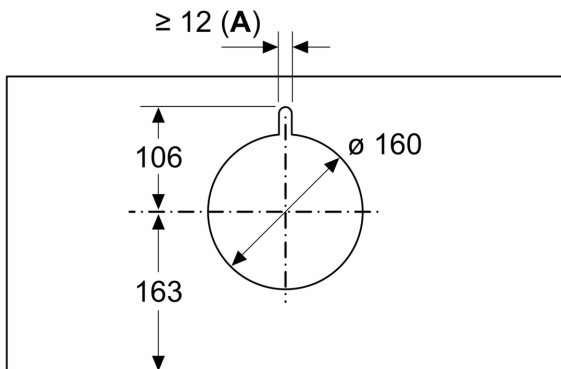

Informace o plánování a instalaci

- vestavný designový odsavač par: easy installation system
- vhodné pro instalaci do nástěnných skříněk bez dna
- uzavřené rozpěrky pro instalaci do nástěnných skříněk s maximální hloubkou až 360 mm
- přiložené rohože ochrání proti poškrábání a znečištění úložného prostoru po stranách odsavače par
- pro instalaci odsavače par do vyšších nástěnných skříněk lze jako volitelné příslušenství dokoupit prodloužení komínu
- prvky na prodloužení komínů jsou kompatibilní s dostupnými cirkulačními sadami
- odtahová trubka o Ø 150 mm (Ø 120 mm součástí)
- zpětná klapka součástí
- délka připojovacího kabelu se zástrčkou: 1.3 m
- prosím, postupujte dle rozměrů uvedených v instalačním výkresu
- rozměry spotřebiče (V x Š x H): 340 x 597 x 298 mm
- rozměry pro vestavbu (V x Š x H): 340 x 560 x 300 mm

* Podle nařízení EU 65/2014

Serie 6, Vestavný odsavač par, 60 cm, černé sklo
DBB67AM60

rozměry v mm
Čelní pohled

rozměry v mm

A: Kabelová průchodka

rozměry v mm
Příklad vestavby

A: Prostor bez závěsů

rozměry v mm

od vrchní hrany mřížky
A: Elektrický min. 430
B: Plynový min. 650

rozměry v mm
pohled ze strany