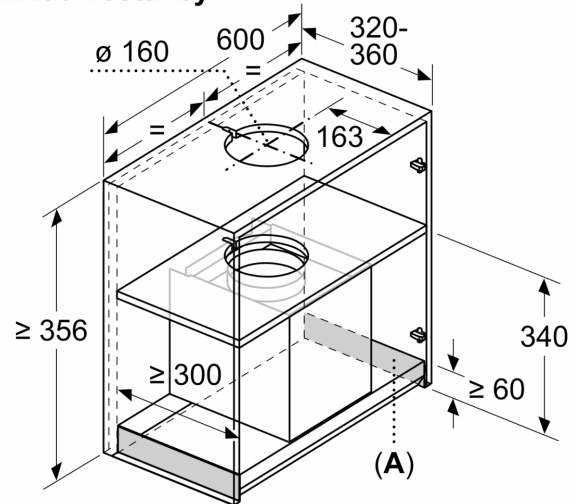

Informace o plánování a instalaci

- vestavný designový odsavač par: easy installation system
- vhodné pro instalaci do nástěnných skříněk bez dna
- uzavřené rozpěrky pro instalaci do nástěnných skříněk s maximální hloubkou až 360 mm
- přiložené rohože ochrání proti poškrábání a znečištění úložného prostoru po stranách odsavače par
- pro instalaci odsavače par do vyšších nástěnných skříněk lze jako volitelné příslušenství dokoupit prodloužení komínu
- prvky na prodloužení komínů jsou kompatibilní s dostupnými cirkulačními sadami
- odtahová trubka o Ø 150 mm (Ø 120 mm součástí)
- zpětná klapka součástí
- délka připojovacího kabelu se zástrčkou: 1.3 m
- prosím, postupujte dle rozměrů uvedených v instalačním výkresu
- rozměry spotřebiče (V x Š x H): 340 x 597 x 298 mm
- rozměry pro vestavbu (V x Š x H): 340 x 560 x 300 mm

* Podle nařízení EU 65/2014

Serie 6, Vestavný odsavač par, 60 cm, černé sklo
DBB67AM60

rozměry v mm
Čelní pohled

rozměry v mm

A: Kabelová průchodka

rozměry v mm
Příklad vestavby

A: Prostor bez závěsů

rozměry v mm

od vrchní hrany mřížky
A: Elektrický min. 430
B: Plynový min. 650

rozměry v mm
pohled ze strany