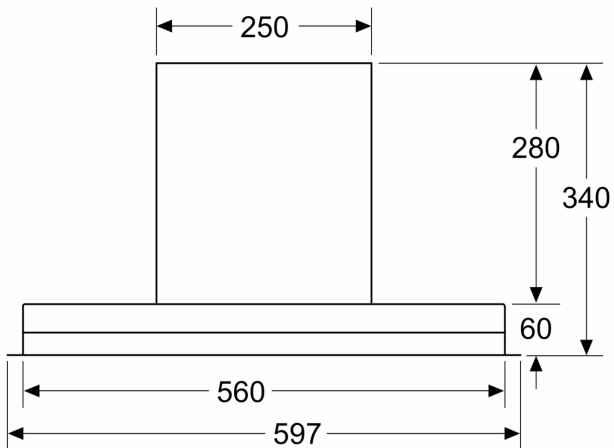

Informace o plánování a instalaci

- vestavný designový odsavač par: easy installation system
- vhodné pro instalaci do nástěnných skříněk bez dna
- uzavřené rozpěrky pro instalaci do nástěnných skříněk s maximální hloubkou až 360 mm
- přiložené rohože ochrání proti poškrábání a znečištění úložného prostoru po stranách odsavače par
- pro instalaci odsavače par do vyšších nástěnných skříněk lze jako volitelné příslušenství dokoupit prodloužení komínu
- prvky na prodloužení komínů jsou kompatibilní s dostupnými cirkulačními sadami
- odtahová trubka o Ø 150 mm (Ø 120 mm součástí)
- zpětná klapka součástí
- délka připojovacího kabelu se zástrčkou: 1.3 m
- prosím, postupujte dle rozměrů uvedených v instalačním výkresu
- rozměry spotřebiče (V x Š x H): 340 x 597 x 298 mm
- rozměry pro vestavbu (V x Š x H): 340 x 560 x 300 mm

* Podle nařízení EU 65/2014

Serie 6, Vestavný odsavač par, 60 cm, černé sklo
DBB67AM60

rozměry v mm
Čelní pohled

rozměry v mm

A: Kabelová průchodka

rozměry v mm
Příklad vestavby

A: Prostor bez závěsů

rozměry v mm

od vrchní hrany mřížky
A: Elektrický min. 430
B: Plynový min. 650

rozměry v mm
pohled ze strany