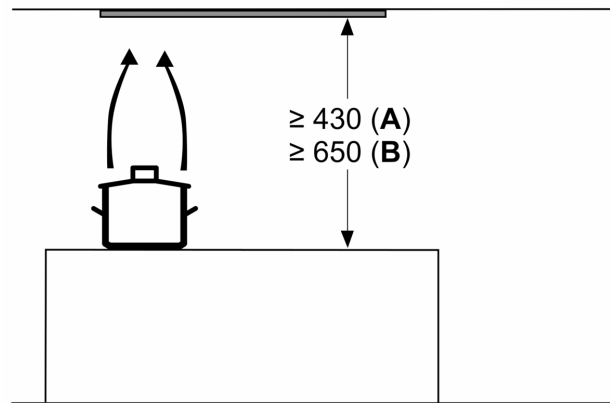

Informace o plánování a instalaci

- vestavný designový odsavač par: easy installation system
- vhodné pro instalaci do nástěnných skříněk bez dna
- uzavřené rozpěrky pro instalaci do nástěnných skříněk s maximální hloubkou až 360 mm
- přiložené rohože ochrání proti poškrábání a znečištění úložného prostoru po stranách odsavače par
- pro instalaci odsavače par do vyšších nástěnných skříněk lze jako volitelné příslušenství dokoupit prodloužení komínu
- prvky na prodloužení komínů jsou kompatibilní s dostupnými cirkulačními sadami
- odtahová trubka o Ø 150 mm (Ø 120 mm součástí)
- zpětná klapka součástí
- délka připojovacího kabelu se zástrčkou: 1.3 m
- prosím, postupujte dle rozměrů uvedených v instalačním výkresu
- rozměry spotřebiče (V x Š x H): 340 x 597 x 298 mm
- rozměry pro vestavbu (V x Š x H): 340 x 560 x 300 mm

* Podle nařízení EU 65/2014

Serie 6, Vestavný odsavač par, 60 cm, černé sklo
DBB67AM60

rozměry v mm
Čelní pohled

rozměry v mm

A: Kabelová průchodka

rozměry v mm
Příklad vestavby

A: Prostor bez závěsů

rozměry v mm

od vrchní hrany mřížky
A: Elektrický min. 430
B: Plynový min. 650

rozměry v mm
pohled ze strany