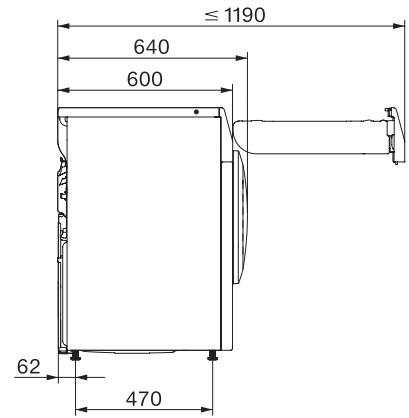

Konečná úprava vlny	•
Expres	•
Jeans	•
Impregnace	•
Předžehlení	•
Ložní prádlo	•
Teplý vzduch/DryFresh	•
Extra funkce sušení	
Ochrana proti pomačkání	•
Šetrný plus	•
Kvalita	
Nabírací žebra	•
Bezpečnost	
PIN kód	•
Indikace „Vyprázdnit zásobník“	•
Indikace „Vyčistit filtr“	•
Optické rozhraní	•
Technické údaje	
Rozměry v mm (šířka)	596
Rozměry v mm (výška)	850
Rozměry v mm (hloubka)	640
Hloubka přístroje s otevřenými dveřky v mm	1054
Hmotnost v kg	56
Celkový příkon v kW	1,10
Napětí ve V	220-240
Jištění v A	10
Frekvence v Hz	50
Délka elektrického přívodního kabelu v m	2,0
Množství chladiva v kg	0,11
Výměna svítek	Zákaznický servis
Dodávané příslušenství	
Flakón s vůní	•
Voucher na druhý flakón s vůní	•

TCA230WP Active
Sušička s tepelným čerpadlem T1:
A++ 17 kg | EcoDry | FragranceDos | PerfectDry

T1 installation drawing, slanted facia or straight facia, measures in mm

T1 drawing, slanted facia or straight facia, measures in mm

T1 drawing, slanted facia or straight facia, without porthole, measures in mm

T1 drawing, slanted facia or straight facia, measures in mm