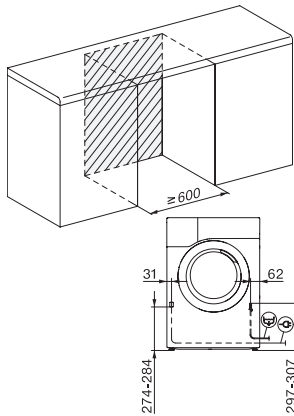

* Patent EP 2 455 537

** Patent EP 2 431 516

TCA230WP Active

Sušička s tepelným čerpadlem T1:

A++ | 7 kg | EcoDry | FragranceDos | PerfectDry

EAN: 4002516456759 / Číslo materiálu: 11840270 /

Číslo starého materiálu: 12CA2302CZ

Konečná úprava vlny	•
Expres	•
Jeans	•
Impregnace	•
Předžehlení	•
Ložní prádlo	•
Teplý vzduch/DryFresh	•
Extra funkce sušení	
Ochrana proti pomačkání	•
Šetrný plus	•
Kvalita	
Nabírací žebra	•
Bezpečnost	
PIN kód	•
Indikace „Vyprázdnit zásobník“	•
Indikace „Vyčistit filtr“	•
Optické rozhraní	•
Technické údaje	
Rozměry v mm (šířka)	596
Rozměry v mm (výška)	850
Rozměry v mm (hloubka)	640
Hloubka přístroje s otevřenými dveřky v mm	1054
Hmotnost v kg	56
Celkový příkon v kW	1,10
Napětí ve V	220-240
Jištění v A	10
Frekvence v Hz	50
Délka elektrického přívodního kabelu v m	2,0
Množství chladiva v kg	0,11
Výměna svítek	Zákaznický servis
Dodávané příslušenství	
Flakón s vůní	•
Voucher na druhý flakón s vůní	•

TCA230WP Active
Sušička s tepelným čerpadlem T1:
A++ 17 kg | EcoDry | FragranceDos | PerfectDry

T1 installation drawing, slanted facia or straight facia, measures in mm

T1 drawing, slanted facia or straight facia, measures in mm

T1 drawing, slanted facia or straight facia, without porthole, measures in mm

T1 drawing, slanted facia or straight facia, measures in mm