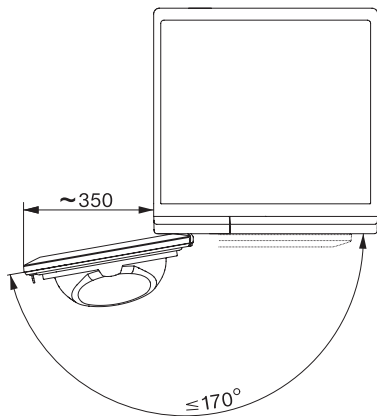

Konečná úprava vlny	•
Expres	•
Jeans	•
Impregnace	•
Předžehlení	•
Ložní prádlo	•
Teplý vzduch/DryFresh	•
Extra funkce sušení	
Ochrana proti pomačkání	•
Šetrný plus	•
Kvalita	
Nabírací žebra	•
Bezpečnost	
PIN kód	•
Indikace „Vyprázdnit zásobník“	•
Indikace „Vyčistit filtr“	•
Optické rozhraní	•
Technické údaje	
Rozměry v mm (šířka)	596
Rozměry v mm (výška)	850
Rozměry v mm (hloubka)	640
Hloubka přístroje s otevřenými dveřky v mm	1054
Hmotnost v kg	56
Celkový příkon v kW	1,10
Napětí ve V	220-240
Jištění v A	10
Frekvence v Hz	50
Délka elektrického přívodního kabelu v m	2,0
Množství chladiva v kg	0,11
Výměna svítek	Zákaznický servis
Dodávané příslušenství	
Flakón s vůní	•
Voucher na druhý flakón s vůní	•

TCA230WP Active
Sušička s tepelným čerpadlem T1:
A++ 17 kg | EcoDry | FragranceDos | PerfectDry

T1 installation drawing, slanted facia or straight facia, measures in mm

T1 drawing, slanted facia or straight facia, measures in mm

T1 drawing, slanted facia or straight facia, without porthole, measures in mm

T1 drawing, slanted facia or straight facia, measures in mm