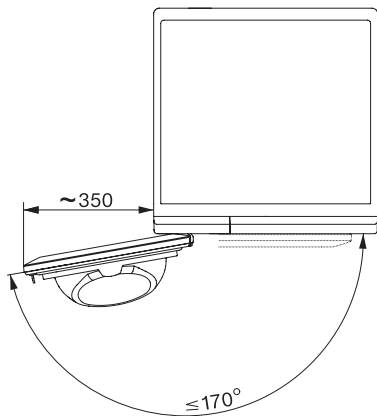

<b>Programy sušení</b>	
Bavlna	•
Bavlna se šípkou	•
Snadno ošetřovatelné	•
Jemné prádlo	•
Košile	•
Konečná úprava vlny	•
Expres	•
Impregnace	•
Ložní prádlo	•
Teplý vzduch/DryFresh	•
<b>Extra funkce sušení</b>	
Ochrana proti pomačkání	•
Bzučák	•
DryCare 40	•
<b>Kvalita</b>	
Nabírací žebra	•
<b>Bezpečnost</b>	
PIN kód	•
Indikace „Vyprázdnit zásobník“	•
Indikace „Vyčistit filtr“	•
Optické rozhraní	•
<b>Technické údaje</b>	
Rozměry v mm (šířka)	596
Rozměry v mm (výška)	850
Rozměry v mm (hloubka)	636
Hloubka přístroje s otevřenými dveřky v mm	1054
Hmotnost v kg	56
Celkový příkon v kW	1,10
Napětí ve V	220-240
Jištění v A	10
Frekvence v Hz	50
Délka elektrického přívodního kabelu v m	2,0
Hermeticky uzavřeno	•
Typ chladiva	R290
Množství chladiva v kg	0,14
Potenciál globálního oteplování chladiva v CO <sub>2</sub> e	3
Potenciál globálního oteplování přístroje v CO <sub>2</sub> e	0,42
Výměna svítidel	Zákaznický servis
<b>Dodávané příslušenství</b>	
Flakón s vůní	•
Voucher na druhý flakón s vůní	•

TEF775WP EcoSpeed&8kg  
Sušička s tepelným čerpadlem T1:  
A+++ | 8 kg | DryCare 40 | EcoSpeed | FragranceDos<sup>2</sup>

T1 installation drawing, slanted facia or straight facia, measures in mm

T1 drawing, slanted facia or straight facia, measures in mm

T1 drawing, slanted facia or straight facia, with porthole, measures in mm

T1 drawing, slanted facia or straight facia, measures in mm