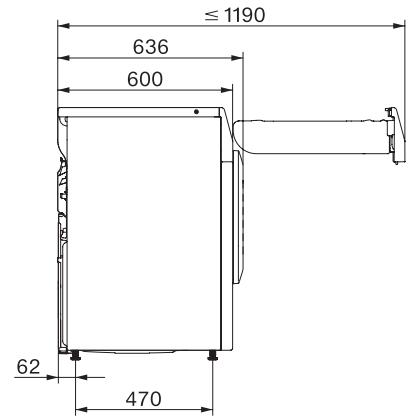

<b>Programy sušení</b>	
Bavlna	•
Bavlna se šípkou	•
Snadno ošetřovatelné	•
Jemné prádlo	•
Košile	•
Konečná úprava vlny	•
Expres	•
Impregnace	•
Ložní prádlo	•
Teplý vzduch/DryFresh	•
<b>Extra funkce sušení</b>	
Ochrana proti pomačkání	•
Bzučák	•
DryCare 40	•
<b>Kvalita</b>	
Nabírací žebra	•
<b>Bezpečnost</b>	
PIN kód	•
Indikace „Vyprázdnit zásobník“	•
Indikace „Vyčistit filtr“	•
Optické rozhraní	•
<b>Technické údaje</b>	
Rozměry v mm (šířka)	596
Rozměry v mm (výška)	850
Rozměry v mm (hloubka)	636
Hloubka přístroje s otevřenými dveřky v mm	1054
Hmotnost v kg	56
Celkový příkon v kW	1,10
Napětí ve V	220-240
Jištění v A	10
Frekvence v Hz	50
Délka elektrického přívodního kabelu v m	2,0
Hermeticky uzavřeno	•
Typ chladiva	R290
Množství chladiva v kg	0,14
Potenciál globálního oteplování chladiva v CO <sub>2</sub> e	3
Potenciál globálního oteplování přístroje v CO <sub>2</sub> e	0,42
Výměna svítidel	Zákaznický servis
<b>Dodávané příslušenství</b>	
Flakón s vůní	•
Voucher na druhý flakón s vůní	•

TEF775WP EcoSpeed&8kg  
Sušička s tepelným čerpadlem T1:  
A+++ | 8 kg | DryCare 40 | EcoSpeed | FragranceDos<sup>2</sup>

T1 installation drawing, slanted facia or straight facia, measures in mm

T1 drawing, slanted facia or straight facia, measures in mm

T1 drawing, slanted facia or straight facia, with porthole, measures in mm

T1 drawing, slanted facia or straight facia, measures in mm