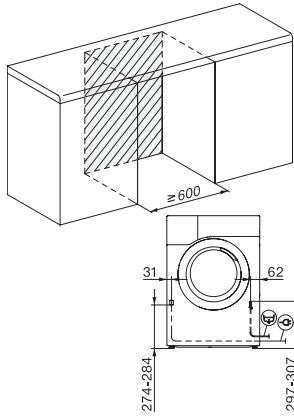

TEF775WP EcoSpeed&8kg
Sušička s tepelným čerpadlem T1:
A+++ | 8 kg | DryCare 40 | EcoSpeed | FragranceDos²

T1 installation drawing, slanted facia or straight facia, measures in mm