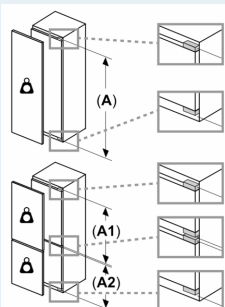

**iQ100, Vestavná chladnička s
mrazákem dole, 177.2 x 54.1 cm,
Ploché panty
KI86NNFF0**

Rozměrové výkresy

rozměry v mm

Maximální přípustná hmotnost přední stěny jednotky

Nasazení přední stěny jednotky, která překračuje přípustnou hmotnost, může způsobit poškození a vést k narušení funkčnosti závěsů

Δ Hmotnost

A: Výška dvířek spotřebiče včetně závěsů v mm

B: Závěs bez tlumičů, přední stěna jednotky v kg

C: Závěs s tlumičem, přední stěna jednotky v kg

D: Další možné zatížení v kg se sadou pro vysokou zátěž

A	B	C	D
1500-1750	22	22	B+5 / C+5
720-1400	19	19	
A1	15	19	
A2	15	19