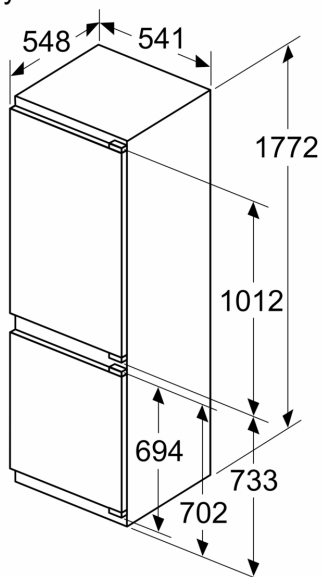

**iQ100, Vestavná chladnička s
mrazákem dole, 177.2 x 54.1 cm,
Ploché panty
KI86NNFF0**

Rozměrové výkresy

rozměry v mm

Maximální přípustná hmotnost přední stěny jednotky

Nasazení přední stěny jednotky, která překračuje přípustnou hmotnost, může způsobit poškození a vést k narušení funkčnosti závěsů

Δ Hmotnost

A: Výška dvířek spotřebiče včetně závěsů v mm

B: Závěs bez tlumičů, přední stěna jednotky v kg

C: Závěs s tlumičem, přední stěna jednotky v kg

D: Další možné zatížení v kg se sadou pro vysokou zátěž

A	B	C	D
1500-1750	22	22	B+5 / C+5
720-1400	19	19	
A1	15	19	
A2	15	19