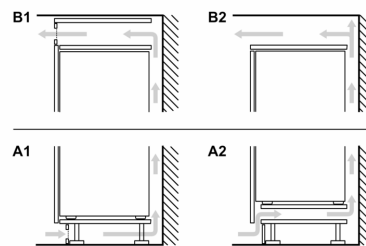

**iQ100, Vestavná chladnička s
mrazákem dole, 177.2 x 54.1 cm,
Ploché panty
KI86NNFF0**

Rozměrové výkresy

rozměry v mm

Maximální přípustná hmotnost přední stěny jednotky

Nasazení přední stěny jednotky, která překračuje přípustnou hmotnost, může způsobit poškození a vést k narušení funkčnosti závěsů

Δ Hmotnost

A: Výška dvířek spotřebiče včetně závěsů v mm

B: Závěs bez tlumičů, přední stěna jednotky v kg

C: Závěs s tlumičem, přední stěna jednotky v kg

D: Další možné zatížení v kg se sadou pro vysokou zátěž

A	B	C	D
1500-1750	22	22	B+5 / C+5
720-1400	19	19	
A1	15	19	
A2	15	19