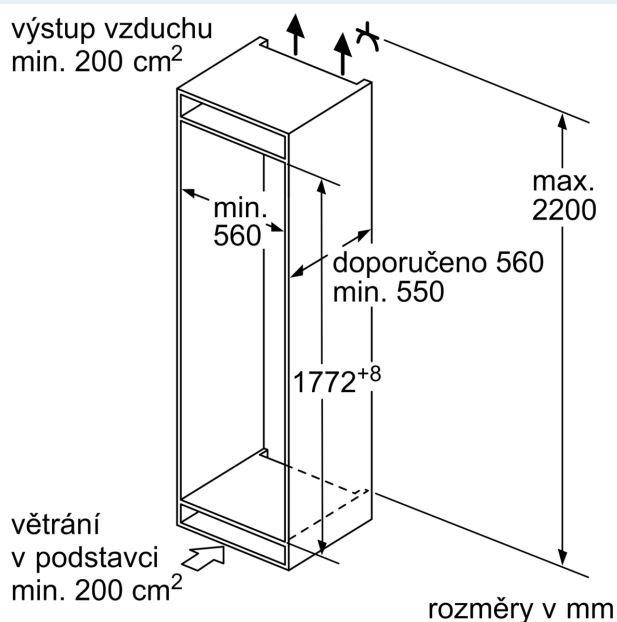

**iQ100, Vestavná chladnička s
mrazákem dole, 177.2 x 54.1 cm,
Ploché panty
KI86NNFF0**

Rozměrové výkresy

rozměry v mm

Maximální přípustná hmotnost přední stěny jednotky

Nasazení přední stěny jednotky, která překračuje přípustnou hmotnost, může způsobit poškození a vést k narušení funkčnosti závěsů

Δ Hmotnost

A: Výška dvířek spotřebiče včetně závěsů v mm

B: Závěs bez tlumičů, přední stěna jednotky v kg

C: Závěs s tlumičem, přední stěna jednotky v kg

D: Další možné zatížení v kg se sadou pro vysokou zátěž

A	B	C	D
1500-1750	22	22	B+5 / C+5
720-1400	19	19	
A1	15	19	
A2	15	19