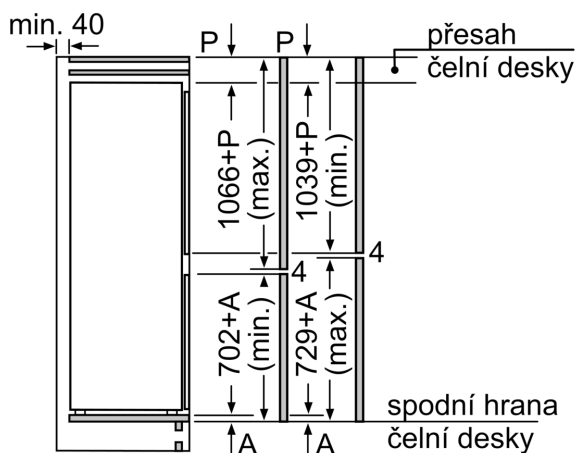

Freshness System

Mrazicí prostor

- 3 x transparentní mrazicí box, z toho 0

Rozměry

- rozměry spotřebiče (V x Š x H) : 177.2 cm x 54.1 cm x 54.8 cm
- rozměry niky (V x Š x H): 177.5 cm x 56.0 cm x 55.0 cm

Technické informace

Δ Hmotnost

A: Výška dvířek spotřebiče včetně závěsů v mm

B: Závěs bez tlumičů, přední stěna jednotky v kg

C: Závěs s tlumičem, přední stěna jednotky v kg

D: Další možné zatížení v kg se sadou pro vysokou zátěž

A	B	C	D
1500-1750	22	22	B+5 / C+5
720-1400	19	19	
A1	15	19	
A2	15	19	

A: Air inlet $\geq 200 \text{ cm}^2$; Ventilation options
B: Air outlet $\geq 200 \text{ cm}^2$; Ventilation options

Rozměrové výkresy

Uvedené rozměry dveří nábytku platí pro polodrážku dveří 4 mm.

rozměry v mm

Rozměry v mm

Doporučené rozměry mezer pro plochý závěs

F	R	X
16-19	0-3	2,5
20	0-1	3
	2-3	2,5
21	0-1	3
	2-3	2,5
22	0	4
	1	3,5
	2-3	3