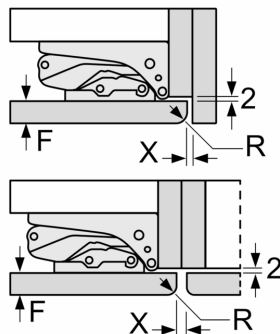

Δ Hmotnost

A: Výška dvířek spotřebiče včetně závěsů v mm

B: Závěs bez tlumičů, přední stěna jednotky v kg

C: Závěs s tlumičem, přední stěna jednotky v kg

D: Další možné zatížení v kg se sadou pro vysokou zátěž

A	B	C	D
1500-1750	22	22	B+5 / C+5
720-1400	19	19	
A1	15	19	
A2	15	19	

A: Air inlet $\geq 200 \text{ cm}^2$; Ventilation options
B: Air outlet $\geq 200 \text{ cm}^2$; Ventilation options

Rozměrové výkresy

Uvedené rozměry dveří nábytku platí pro polodrážku dveří 4 mm.

rozměry v mm

Rozměry v mm

Doporučené rozměry mezer pro plochý závěs

F	R	X
16-19	0-3	2,5
20	0-1	3
	2-3	2,5
21	0-1	3
	2-3	2,5
22	0	4
	1	3,5
	2-3	3