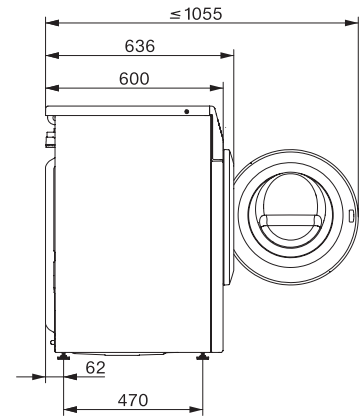

WED035 WCS 8kg

Pračka s předním plněním W1:

A | 8 kg | 1 400 ot/min | předžehlení | CapDosing | voštinový buben

EAN: 4002516465010 / Číslo materiálu: 11810050 / Číslo starého materiálu: 11ED0351CZ

Vlna (ruční praní)	•
Expres 20	•
Tmavé/jeans	•
Outdoor	•
Impregnace	•
Pouze máchání/škrobení	•
Odčerpávání/odstředování	•
ECO 40-60	•
<b>Extra funkce praní</b>	
Krátký	•
Předepírání	•
Více vody	•
Extra máchání	•
Předžehlení párou	•
Bzučák	•
<b>Bezpečnost</b>	
Systém ochrany proti poškození vodou	Watercontrol-System
Dětská pojistka	•
PIN kód	•
Optické rozhraní	•
<b>Technické údaje</b>	
Rozměry v mm (šířka)	596
Rozměry v mm (výška)	850
Rozměry v mm (hloubka)	636
Hloubka přístroje s otevřenými dveřky v mm	1054
Hloubka přístroje bez dveří (pro podstavbu) v mm	600
Hmotnost v kg	80
Celkový příkon v kW	2,10-2,40
Napětí ve V	220-240
Jištění v A	10
Frekvence v Hz	50
Délka elektrického přívodního kabelu v m	2

WED035 WCS 8kg

Pračka s předním plněním W1:

A | 8 kg | 1 400 ot/min | předžehlení | CapDosing | voštinový buben

W1 installation drawing, slanted facia or straight facia, measures in mm

W1 drawing, slanted facia or straight facia, measures in mm

W1 drawing, slanted facia or straight facia, measures in mm

W1 drawing, slanted facia or straight facia, measures in mm