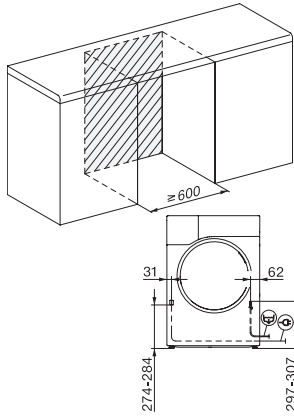

TWV780WP Passion

Sušička s tepelným čerpadlem T1:

A+++ -10 % | 9 kg | M Touch | SteamFinish | SilenceDrum

EAN: 4002516484608 / Číslo materiálu: 11840540 /

Číslo starého materiálu: 12WV7802OER

Hlučnost v programu Bavlna při plném naplnění v dB(A) re 1 pW 62

TWV780WP Passion
Sušička s tepelným čerpadlem T1:
A+++ -10 % | 9 kg | M Touch | SteamFinish | SilenceDrum

T1 installation drawing, facia 5 degree, measures in mm

T1 drawing, facia 5 degree, measures in mm

T1 drawing, facia 5 degree, with porthole, measures in mm

T1 drawing, facia 5 degree, measures in mm