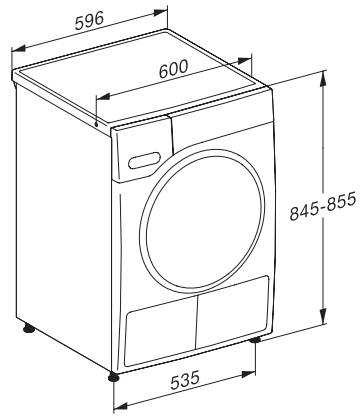

TWV780WP Passion

Sušička s tepelným čerpadlem T1:

A+++ -10 % | 9 kg | M Touch | SteamFinish | SilenceDrum

EAN: 4002516484608 / Číslo materiálu: 11840540 /

Číslo starého materiálu: 12WV7802OER

Hlučnost v programu Bavlna při plném naplnění v dB(A) re 1 pW 62

TWV780WP Passion
Sušička s tepelným čerpadlem T1:
A+++ -10 % | 9 kg | M Touch | SteamFinish | SilenceDrum

T1 installation drawing, facia 5 degree, measures in mm

T1 drawing, facia 5 degree, measures in mm