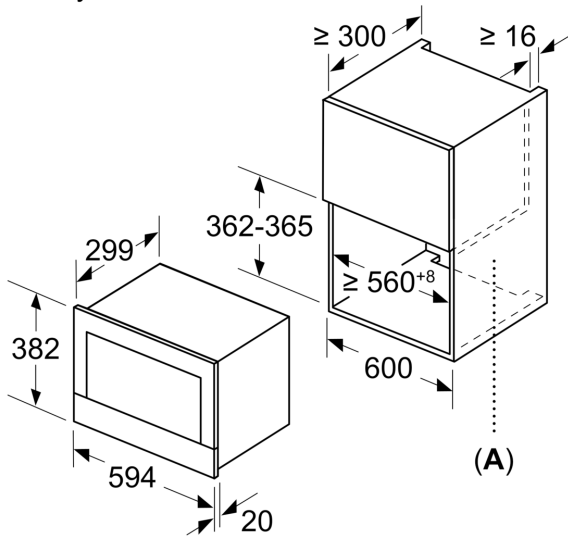

**Serie 8, Vestavná mikrovlnná trouba,
černá
BFL634GB1**

rozměry v mm