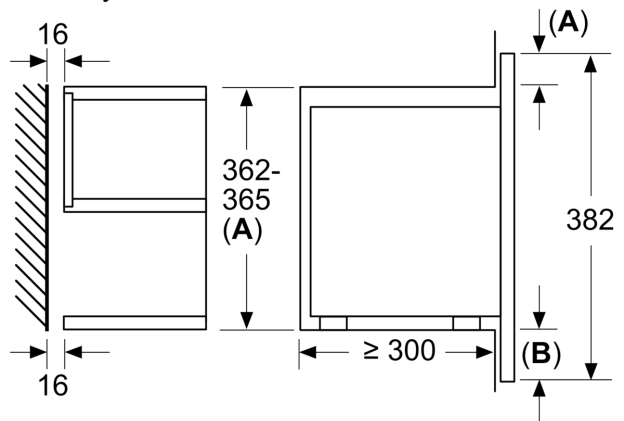

Rozměry

- rozměry spotřebiče (V x Š x H): 382 mm x 594 mm x 318 mm
- rozměry niky (V x Š x H): 362 mm - 382 mm x 560 mm - 568 mm x 300 mm
- „potřebné rozměry naleznete v instalačních materiálech“

**Serie 8, Vestavná mikrovlnná trouba,
černá
BFL634GB1**

rozměry v mm

A: zadní stěna volná

rozměry v mm

A: přesah nahoře:
výklenek 362: 6 mm
výklenek 365: 3 mm
B: přesah dole: 14 mm