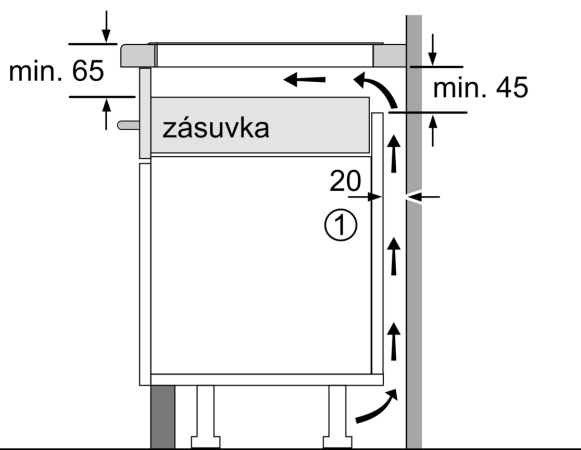

① Je nutné počítat s větrací štěrbinou.

Rozměry v mm