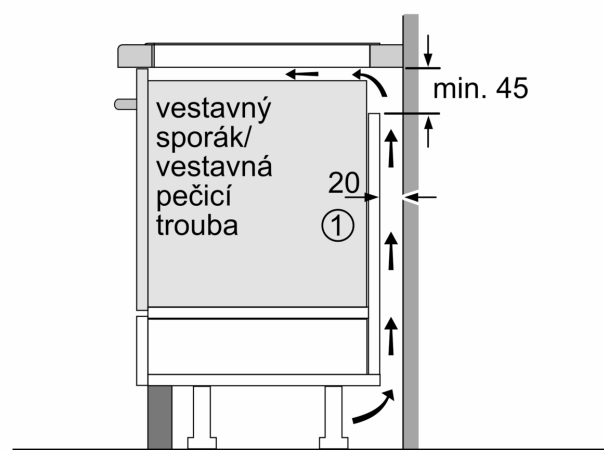

Technické údaje

Označení produktové řady: Varná deska s ovládáním
 Konstrukce: Vestavné
 Typ: elektrický
 Počet varných zón: 4
 Požadovaná velikost otvoru pro instalaci (v x š x h): ...51 x 560-560 x 490-500 mm
 Šířka:592 mm
 Rozměry spotřebiče: 51 x 592 x 522 mm
 Rozměry zabaleného spotřebiče:126 x 753 x 608 mm
 Hmotnost netto: 11.1 kg
 Hmotnost brutto:13.4 kg
 Ukazatel zbytkového tepla:ano
 Umístění ovládacího panelu: Vpředu
 Základní materiál povrchu: sklokeramika
 Materiál povrchu: Černá
 Délka přívodního kabelu:110.0 cm
 EAN: 4242005088751
 Napětí: 220-240 V
 Frekvence:50; 60 Hz

Instalace

- rozměry spotřebiče (V x Š x H): 51 x 592 x 522 mm
- rozměry pro vestavbu (V x Š x H) : 51 x 560 x 490 - 500 mm
- min. tloušťka pracovní desky: 16 mm
- příkon: 6.9 kW
- PowerManagement : v případě potřeby omezí maximální výkon (závisí na pojistkové ochraně elektrické instalace)
- délka připojovacího kabelu: 110 cm, připojovací kabel je součástí spotřebiče

**Serie 6, Indukční varná deska, 60 cm,
Černá, instalace na pracovní desku
bez rámečku
PVS651FC5E**

Rozměry v mm

rozměry v mm

A: Minimální vzdálenost výřezu varné desky ode zdi.

B: Hloubka zapuštění

C: Mezera mezi povrchem pracovní desky a horní stranou přední části trouby musí být 30 mm. Viz prostorové požadavky trouby.

Rozměry v mm

① Je nutné počítat s větrací štěrbinou

rozměry v mm