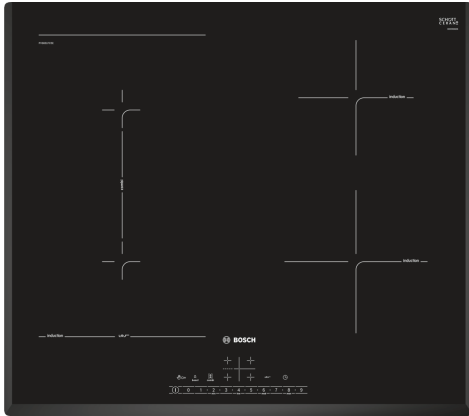

**Serie 6, Indukční varná deska, 60 cm,
Černá, instalace na pracovní desku
bez rámečku
PVS651FC5E**

zvláštní příslušenství

HEZ390090	Wok pánve s mřížkou a poklicí
HEZ390210	Pánev 15cm
HEZ9ES100	Varič na espresso
HEZ9FE280	Pečicí pánev Ø 18 / 28 cm
HEZ9SE040	4dílná sada nádobí
HEZ9SE060	6 dílná sada nádobí

**Varná deska s varnými zónami
CombiZones: umožňuje umístit velké,
oválné nebo čtverhranné nádoby na dvě
varné zóny, které lze spojit.**

- **DirectSelect:** jednoduchý výběr vybrané varné zóny, stupně výkonu a dodatečných funkcí.
- **CombiZone:** spojte dvě indukční varné zóny a získáte prostor pro rozměrné nádoby .
- **PerfectFry:** Už se nemusíte obávat připálení.
- **U-fazeta:** elegantní design s přední a postranní fazetou.
- **PowerBoost:** až o 35 % rychlejší ohřev ve srovnání s nejvyšším výkonem.

Technické údaje

Označení produktové řady: Varná deska s ovládáním
 Konstrukce: Vestavné
 Typ: elektrický
 Počet varných zón: 4
 Požadovaná velikost otvoru pro instalaci (v x š x h): ...51 x 560-560 x 490-500 mm
 Šířka:592 mm
 Rozměry spotřebiče: 51 x 592 x 522 mm
 Rozměry zabaleného spotřebiče:126 x 753 x 608 mm
 Hmotnost netto: 11.1 kg
 Hmotnost brutto:13.4 kg
 Ukazatel zbytkového tepla:ano
 Umístění ovládacího panelu: Vpředu
 Základní materiál povrchu: sklokeramika
 Materiál povrchu: Černá
 Délka přívodního kabelu:110.0 cm
 EAN: 4242005088751
 Napětí: 220-240 V
 Frekvence:50; 60 Hz

Serie 6, Indukční varná deska, 60 cm, Černá, instalace na pracovní desku bez rámečku PVS651FC5E

Varná deska s varnými zónami CombiZones: umožňuje umístit velké, oválné nebo čtverhranné nádoby na dvě varné zóny, které lze spojit.