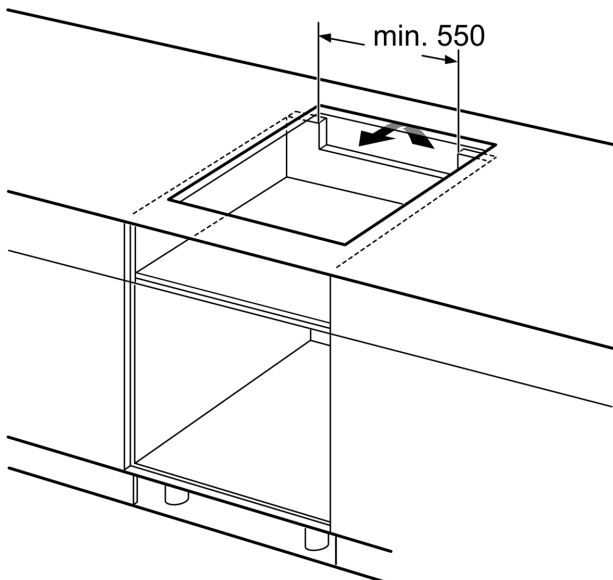

Technické údaje

Označení produktové řady: Varná deska s ovládáním
 Konstrukce: Vestavné
 Typ: elektrický
 Počet varných zón: 4
 Požadovaná velikost otvoru pro instalaci (v x š x h): ...51 x 560-560 x 490-500 mm
 Šířka:592 mm
 Rozměry spotřebiče: 51 x 592 x 522 mm
 Rozměry zabaleného spotřebiče:126 x 753 x 608 mm
 Hmotnost netto: 11.1 kg
 Hmotnost brutto:13.4 kg
 Ukazatel zbytkového tepla:ano
 Umístění ovládacího panelu: Vpředu
 Základní materiál povrchu: sklokeramika
 Materiál povrchu: Černá
 Délka přívodního kabelu:110.0 cm
 EAN: 4242005088751
 Napětí: 220-240 V
 Frekvence:50; 60 Hz

Instalace

- rozměry spotřebiče (V x Š x H): 51 x 592 x 522 mm
- rozměry pro vestavbu (V x Š x H) : 51 x 560 x 490 - 500 mm
- min. tloušťka pracovní desky: 16 mm
- příkon: 6.9 kW
- PowerManagement : v případě potřeby omezí maximální výkon (závisí na pojistkové ochraně elektrické instalace)
- délka připojovacího kabelu: 110 cm, připojovací kabel je součástí spotřebiče

**Serie 6, Indukční varná deska, 60 cm,
Černá, instalace na pracovní desku
bez rámečku
PVS651FC5E**

Rozměry v mm

rozměry v mm

A: Minimální vzdálenost výřezu varné desky ode zdi.

B: Hloubka zapuštění

C: Mezera mezi povrchem pracovní desky a horní stranou přední části trouby musí být 30 mm. Viz prostorové požadavky trouby.