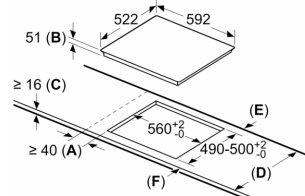

Instalace

- rozměry spotřebiče (V x Š x H): 51 x 592 x 522 mm
- rozměry pro vestavbu (V x Š x H) : 51 x 560 x 490 - 500 mm
- min. tloušťka pracovní desky: 16 mm
- příkon: 6.9 kW
- PowerManagement : v případě potřeby omezí maximální výkon (závisí na pojistkové ochraně elektrické instalace)
- délka připojovacího kabelu: 110 cm, připojovací kabel je součástí spotřebiče

**Serie 6, Indukční varná deska, 60 cm,
Černá, instalace na pracovní desku
bez rámečku
PVS651FC5E**

Rozměry v mm

rozměry v mm

A: Minimální vzdálenost výřezu varné desky ode zdi.

B: Hloubka zapuštění

C: Mezera mezi povrchem pracovní desky a horní stranou přední části trouby musí být 30 mm. Viz prostorové požadavky trouby.

Rozměry v mm

① Je nutné počítat s větrací štěrbinou

rozměry v mm