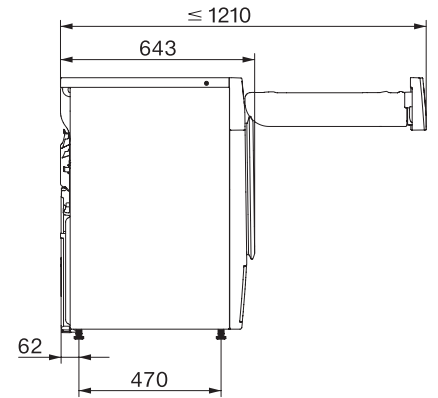

TWR780WP Eco&Steam&9kg
 Sušička s tepelným čerpadlem T1:
 A+++ -10 % | 9 kg | M Touch | SteamFinish | SilenceDrum

EAN: 4002516485421 / Číslo materiálu: 11840530 /
 Číslo starého materiálu: 12WR7802OER

Délka standardního programu v min	220
Hlučnost v programu Bavlna při plném naplnění v dB(A) re 1 pW	62
Účinnost kondenzace	A
Spotřeba elektrické energie ve standardním programu „Bavlna – suché k uložení“ při plném naplnění v kWh	1,47
EcoFeedback	•
Technologie EcoDry	•
Bezúdržbový výměník tepla	•
Motor ProfiEco	•
Programy sušení	
Automatika plus	•
Bavlna	•
Bavlna se šípkou	•
Snadno ošetřovatelné	•
Jemné prádlo	•
Košile	•
Konečná úprava hedvábí	•
Konečná úprava vlny	•
Expres	•
Jeans	•
Outdoor	•
Impregnace	•
Sportovní prádlo	•
Polštář standardní	•
Polštář velký	•
Bavlna hygiena	•
Studený vzduch	•
Teplý vzduch	•
Program „Koš“	•
Předžehlení	•
Ložní prádlo	•
Extra funkce sušení	
Ochrana proti pomačkání	•
Šetrný plus	•
Osvěžení	•
Bzučák	•
DryCare 40	•
DryFresh	•
PowerFresh	•
Kvalita	
Nabírací žebra	•
Bezpečnost	
PIN kód	•
Indikace „Vyprázdnit zásobník“	•
Indikace „Vyčistit filtr“	•
Optické rozhraní	•
Technické údaje	
Rozměry v mm (šířka)	596

TWR780WP Eco&Steam&9kg
Sušička s tepelným čerpadlem T1:
A+++ -10 % | 9 kg | M Touch | SteamFinish | SilenceDrum

T1 installation drawing, facia 5 degree, measures in mm

T1 drawing, facia 5 degree, measures in mm

T1 drawing, facia 5 degree, with porthole, measures in mm

T1 drawing, facia 5 degree, measures in mm