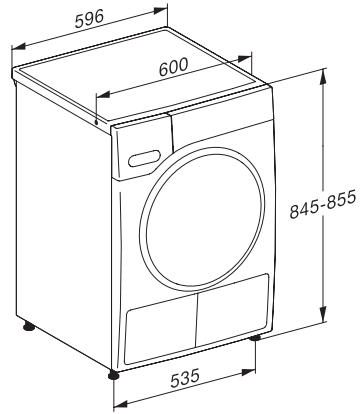

TWR780WP Eco&Steam&9kg
 Sušička s tepelným čerpadlem T1:
 A+++ -10 % | 9 kg | M Touch | SteamFinish | SilenceDrum

EAN: 4002516485421 / Číslo materiálu: 11840530 /
 Číslo starého materiálu: 12WR7802OER

Délka standardního programu v min	220
Hlučnost v programu Bavlna při plném naplnění v dB(A) re 1 pW	62
Účinnost kondenzace	A
Spotřeba elektrické energie ve standardním programu „Bavlna – suché k uložení“ při plném naplnění v kWh	1,47
EcoFeedback	•
Technologie EcoDry	•
Bezúdržbový výměník tepla	•
Motor ProfiEco	•
Programy sušení	
Automatika plus	•
Bavlna	•
Bavlna se šípkou	•
Snadno ošetřovatelné	•
Jemné prádlo	•
Košile	•
Konečná úprava hedvábí	•
Konečná úprava vlny	•
Expres	•
Jeans	•
Outdoor	•
Impregnace	•
Sportovní prádlo	•
Polštář standardní	•
Polštář velký	•
Bavlna hygiena	•
Studený vzduch	•
Teplý vzduch	•
Program „Koš“	•
Předžehlení	•
Ložní prádlo	•
Extra funkce sušení	
Ochrana proti pomačkání	•
Šetrný plus	•
Osvěžení	•
Bzučák	•
DryCare 40	•
DryFresh	•
PowerFresh	•
Kvalita	
Nabírací žebra	•
Bezpečnost	
PIN kód	•
Indikace „Vyprázdnit zásobník“	•
Indikace „Vyčistit filtr“	•
Optické rozhraní	•
Technické údaje	
Rozměry v mm (šířka)	596

TWR780WP Eco&Steam&9kg
Sušička s tepelným čerpadlem T1:
A+++ -10 % | 9 kg | M Touch | SteamFinish | SilenceDrum

T1 installation drawing, facia 5 degree, measures in mm

T1 drawing, facia 5 degree, measures in mm

T1 drawing, facia 5 degree, with porthole, measures in mm

T1 drawing, facia 5 degree, measures in mm