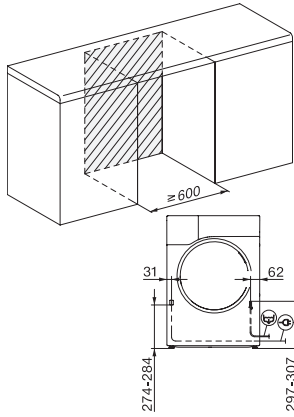

TWR780WP Eco&Steam&9kg
 Sušička s tepelným čerpadlem T1:
 A+++ -10 % | 9 kg | M Touch | SteamFinish | SilenceDrum

EAN: 4002516485421 / Číslo materiálu: 11840530 /
 Číslo starého materiálu: 12WR7802OER

Délka standardního programu v min	220
Hlučnost v programu Bavlna při plném naplnění v dB(A) re 1 pW	62
Účinnost kondenzace	A
Spotřeba elektrické energie ve standardním programu „Bavlna – suché k uložení“ při plném naplnění v kWh	1,47
EcoFeedback	•
Technologie EcoDry	•
Bezúdržbový výměník tepla	•
Motor ProfiEco	•
Programy sušení	
Automatika plus	•
Bavlna	•
Bavlna se šípkou	•
Snadno ošetřovatelné	•
Jemné prádlo	•
Košile	•
Konečná úprava hedvábí	•
Konečná úprava vlny	•
Expres	•
Jeans	•
Outdoor	•
Impregnace	•
Sportovní prádlo	•
Polštář standardní	•
Polštář velký	•
Bavlna hygiena	•
Studený vzduch	•
Teplý vzduch	•
Program „Koš“	•
Předžehlení	•
Ložní prádlo	•
Extra funkce sušení	
Ochrana proti pomačkání	•
Šetrný plus	•
Osvěžení	•
Bzučák	•
DryCare 40	•
DryFresh	•
PowerFresh	•
Kvalita	
Nabírací žebra	•
Bezpečnost	
PIN kód	•
Indikace „Vyprázdnit zásobník“	•
Indikace „Vyčistit filtr“	•
Optické rozhraní	•
Technické údaje	
Rozměry v mm (šířka)	596

TWR780WP Eco&Steam&9kg
Sušička s tepelným čerpadlem T1:
A+++ -10 % | 9 kg | M Touch | SteamFinish | SilenceDrum

T1 installation drawing, facia 5 degree, measures in mm

T1 drawing, facia 5 degree, measures in mm

T1 drawing, facia 5 degree, with porthole, measures in mm

T1 drawing, facia 5 degree, measures in mm