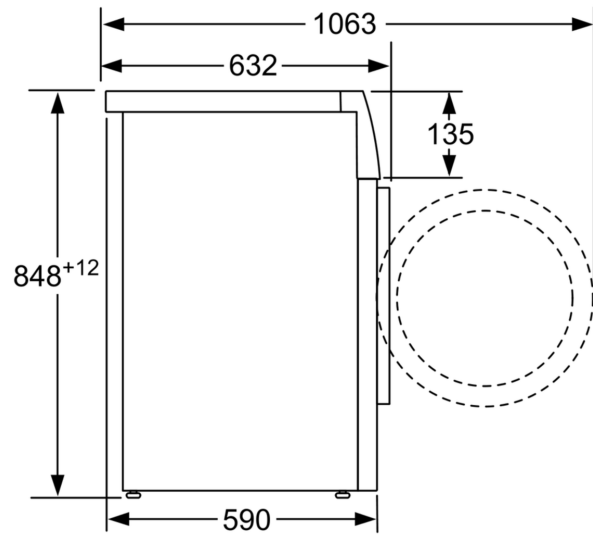

### Technické informace

- možnost zasunutí pod pracovní desku ve výšce 85 cm
- rozměry (V x Š): 84.8 cm x 59.8 cm
- hloubka spotřebiče: 59.0 cm
- hloubka spotřebiče vč. dvířek: 63.2 cm
- hloubka spotřebiče s otevřenými dvířky: 106.3 cm

**Serie 6, Předem plněná pračka, 10  
kg, 1400 otáček za minutu  
WAL28PH0BY**

rozměry v mm

rozměry v mm