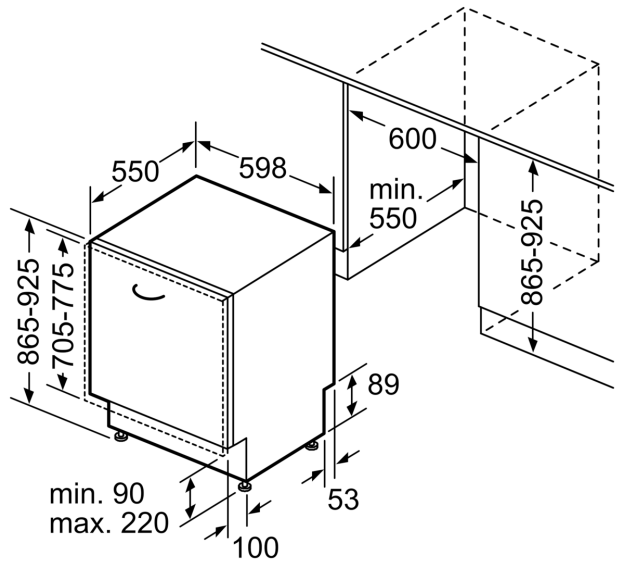

Příslušenství

- rozměry spotřebiče (V x Š x H): 86.5 x 59.8 x 55 cm

¹ stupnice tříd energetické účinnosti od A do G

² spotřeba energie v kWh na 100 cyklů (v programu Eco 50 °C)

³ spotřeba vody v litrech na cyklus (v programu Eco 50 °C)

⁴ doba trvání programu Eco 50 °C

* záruční podmínky najdete na <https://www.bosch-home.com/cz/servis/zarucni-podminky>

**Serie 4, Plně vestavná myčka nádobí,
60 cm, XXL
SHV4HCX48E**

rozměry v mm

⚡ zásuvka
() hodnoty s prodlužovací sadou

rozměry v mm