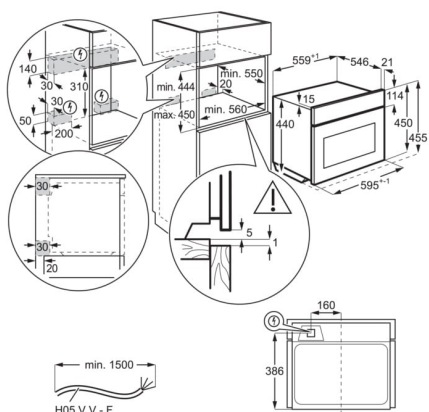

Technická specifikace

Typ výrobku	Vestavná pečicí trouba
Systém tepelné úpravy	Mikrovlny/Multifunkční
Čištění trouby	Hladký smalt
Prostor pro instalaci VxŠxH (mm)	450x560x550
Vnitřní objem (l)	43
Max. příkon (W)	3,0
Požad. jistiění (A)	16
Přívodní kabel	1.5 m se zakončením
Napájecí napětí (V)	220-240
Barva	Černá matná
Třída energetické účinnosti	Ne
Funkce trouby	Gratinovaná jídla, Spodní ohřev, Pečení chleba, Tradiční a mikrovlnné pečení, Tradiční pečení, Rozmrazování a mikrovlnné pečení, Kynutí těsta, Sušení, Mražené pokrmy, Gril a mikrovlnné pečení, Gril, Uchovat teplé, Microwave Max, Pečení pizzy, Ohřev talířů, Zavařování, Pomalé pečení, Právě horkovzdušné pečení, Horkovzdušné pečení a mikrovlnná funkce, Turbo gril, Turbo gril a mikrovlnné pečení, Mikrovlnná funkce

PSGBOV180DE0000H