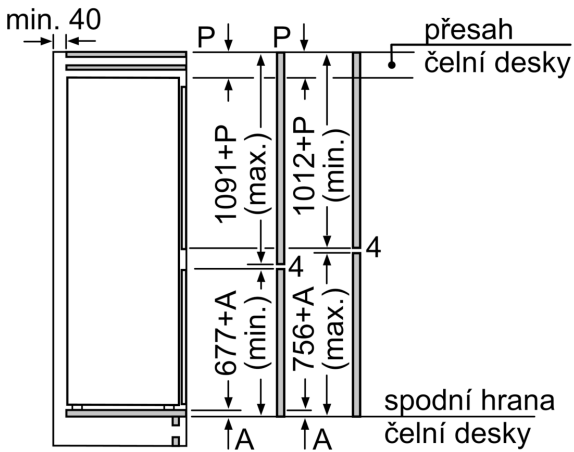

Vybavení

Technické údaje

Třída energetické účinnosti: F
 Průměrná roční spotřeba energie v kilowatthodinách za rok (kWh / a): 293 kWh/ročně
 Součet objemu zmrazených oddílů: 76 l
 Součet objemu chladicích oddílů: 184 l
 Emise hluku šířeného vzduchem: 39 dB(A) re 1 pW
 Třída emisí hluku šířeného vzduchem: C
 Druh spotřebiče: Vestavné
 Dekorační rám / deska: Dekorační rám není možné objednat jako zvláštní příslušenství
 Výška: 1772 mm
 Šířka: 541 mm
 Hloubka: 548 mm
 Požadovaná velikost otvoru pro instalaci (v x š x h): . 1775.0 x 560 x 550 mm
 Váha: 51.2 kg
 Proud: 10 A
 Závěs dveří: Vpravo, volitelný
 Nominální výkon: 220-240 V
 Frekvence: 50 Hz
 Délka přívodního kabelu: 230.0 cm
 Počet kompresorů: 1
 Počet nezávislých chladicích okruhů: 1
 Vnitřní ventilátor - mrazicí část: Ne
 Závěs dveří volitelný: Ano
 Počet výškově nastavitelných odkládacích ploch v chladicí části (ks): 3
 Příhrádka na lahve: Ne
 Automatické odtávání: Automatické odtávání v mrazicí části
 Druh instalace: Plně integrovaná

Freshness System

Mrazicí prostor

- 3 x transparentní mrazicí box, z toho 0

Rozměry

- rozměry spotřebiče (V x Š x H) : 177.2 cm x 54.1 cm x 54.8 cm
- rozměry niky (V x Š x H): 177.5 cm x 56.0 cm x 55.0 cm

Technické informace

- závěs dveří vpravo, volitelný
- napětí: 220 - 240 V

Příslušenství

- zásobník na vejce
- 1 x miska na led

Specifika

- Na základě výsledků normalizované zkoušky trvajících 24 hodin. Skutečná spotřeba energie závisí na způsobu použití a umístění spotřebiče.

iQ100, Vestavná chladnička s mrazákem dole, 177.2 x 54.1 cm
KI86NNSF0

Rozměrové výkresy

rozměry v mm

Uvedené rozměry dvířek nábytku platí pro polodrážku dvířek 4 mm.

rozměry v mm