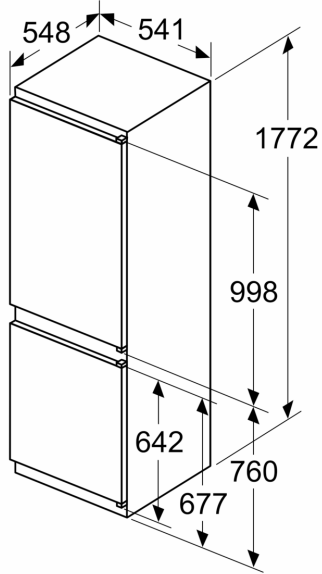

Vybavení

Technické údaje

Třída energetické účinnosti: F
 Průměrná roční spotřeba energie v kilowatthodinách za rok (kWh / a): 293 kWh/ročně
 Součet objemu zmrazených oddílů: 76 l
 Součet objemu chladicích oddílů: 184 l
 Emise hluku šířeného vzduchem: 39 dB(A) re 1 pW
 Třída emisí hluku šířeného vzduchem: C
 Druh spotřebiče: Vestavné
 Dekorační rám / deska: Dekorační rám není možné objednat jako zvláštní příslušenství
 Výška: 1772 mm
 Šířka: 541 mm
 Hloubka: 548 mm
 Požadovaná velikost otvoru pro instalaci (v x š x h): . 1775.0 x 560 x 550 mm
 Váha: 51.2 kg
 Proud: 10 A
 Závěs dveří: Vpravo, volitelný
 Nominální výkon: 220-240 V
 Frekvence: 50 Hz
 Délka přívodního kabelu: 230.0 cm
 Počet kompresorů: 1
 Počet nezávislých chladicích okruhů: 1
 Vnitřní ventilátor - mrazicí část: Ne
 Závěs dveří volitelný: Ano
 Počet výškově nastavitelných odkládacích ploch v chladicí části (ks): 3
 Příhrádka na lahve: Ne
 Automatické odtávání: Automatické odtávání v mrazicí části
 Druh instalace: Plně integrovaná

Freshness System

Mrazicí prostor

- 3 x transparentní mrazicí box, z toho 0

Rozměry

- rozměry spotřebiče (V x Š x H) : 177.2 cm x 54.1 cm x 54.8 cm
- rozměry niky (V x Š x H): 177.5 cm x 56.0 cm x 55.0 cm

Technické informace

iQ100, Vestavná chladnička s mrazákem dole, 177.2 x 54.1 cm
KI86NNSF0

Rozměrové výkresy

rozměry v mm

Uvedené rozměry dvířek nábytku platí pro polodrážku dvířek 4 mm.

rozměry v mm