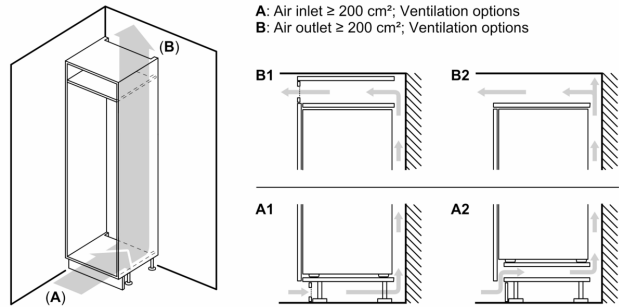

**Serie 2, Vestavná chladnička s
mrazákem dole, 177.2 x 54.1 cm
KIN86NSF0**

rozměry v mm