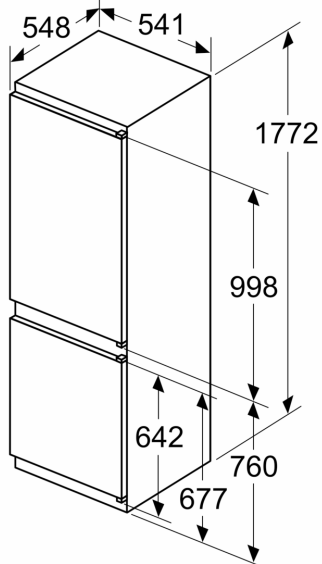

Technické údaje

Třída energetické účinnosti:	F
Průměrná roční spotřeba energie v kilowatt hodinách za rok (kWh / a):	293 kWh/ročně
Součet objemu zmrazených oddílů:	76 l
Součet objemu chladicích oddílů:	184 l
Emise hluku šířeného vzduchem:	39 dB(A) re 1 pW
Třída emisí hluku šířeného vzduchem:	C
Konstrukce:	Vestavné
Dekorační rám / deska:	Dekorační rám není možné objednat jako zvláštní příslušenství
Výška:	1772 mm
Šířka:	541 mm
Hloubka:	548 mm
Požadovaná velikost otvoru pro instalaci (v x š x h): ...	1775.0 x 560 x 550 mm
Hmotnost netto:	50.8 kg
Jištění:	10 A
Závěs dveří:	Vpravo, volitelný
Napětí:	220-240 V
Frekvence:	50 Hz
Délka přívodního kabelu:	230.0 cm
Počet kompresorů:	1
Počet nezávislých chladicích okruhů:	1
Vnitřní ventilátor - mrazicí část:	Ne
Závěs dveří volitelný:	Ano
Počet výškově nastavitelných odkládacích ploch v chladicí části (ks):	3
Příhrádky na lahve:	Ne
Automatické odtávání:	Automatické odtávání v mrazicí části
Způsob montáže:	Plně vestavné

Freshness System

Mrazicí prostor

- 3 x transparentní mrazicí box, z toho 0

Rozměry

- rozměry spotřebiče (V x Š x H) : 177.2 cm x 54.1 cm x 54.8 cm
- rozměry niky (V x Š x H): 177.5 cm x 56.0 cm x 55.0 cm

Technické informace

**Serie 2, Vestavná chladnička s
mrazákem dole, 177.2 x 54.1 cm
KIN86NSF0**

rozměry v mm

Uvedené rozměry dveří nábytku platí pro polodrážku dveří 4 mm.

rozměry v mm