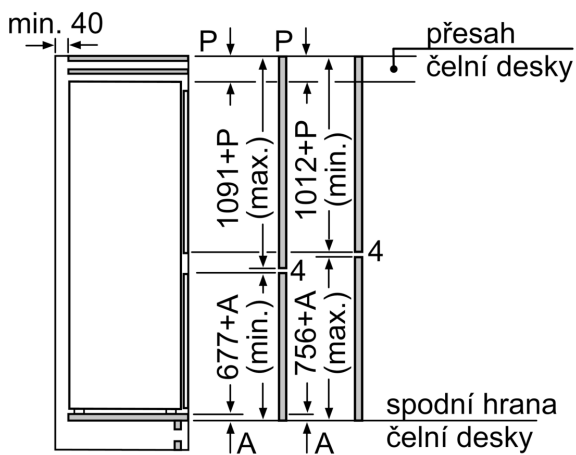

Freshness System

Mrazicí prostor

- 3 x transparentní mrazicí box, z toho 0

Rozměry

- rozměry spotřebiče (V x Š x H) : 177.2 cm x 54.1 cm x 54.8 cm
- rozměry niky (V x Š x H): 177.5 cm x 56.0 cm x 55.0 cm

Technické informace

**Serie 2, Vestavná chladnička s
mrazákem dole, 177.2 x 54.1 cm
KIN86NSF0**

rozměry v mm

Uvedené rozměry dveří nábytku platí pro polodrážku dveří 4 mm.

rozměry v mm