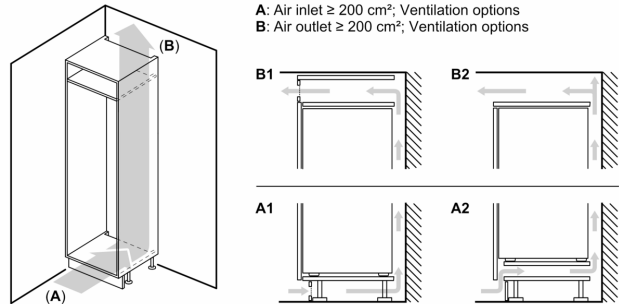

Rozměry

- rozměry spotřebiče (V x Š x H) : 177.2 cm x 54.1 cm x 54.8 cm
- rozměry niky (V x Š x H): 177.5 cm x 56.0 cm x 55.0 cm

Technické informace

- závěs dveří vpravo, volitelný
- napětí: 220 - 240 V

Příslušenství

- zásobník na vejce
- 1 x miska na led

Specifika

- Na základě výsledků normalizované zkoušky trvajících 24 hodin. Skutečná spotřeba energie závisí na způsobu použití a umístění spotřebiče.

Prostředí a bezpečnost

Instalace

**Serie 4, Vestavná chladnička s
mrazákem dole, 177.2 x 54.1 cm,
Pojezdy
KIN86VSE0**

rozměry v mm

Uvedené rozměry dvířek nábytku platí pro polodrážku dvířek 4 mm.

rozměry v mm