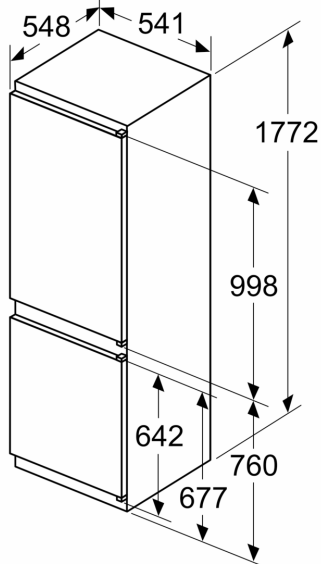

Rozměry

- rozměry spotřebiče (V x Š x H) : 177.2 cm x 54.1 cm x 54.8 cm
- rozměry niky (V x Š x H): 177.5 cm x 56.0 cm x 55.0 cm

Technické informace

- závěs dveří vpravo, volitelný
- napětí: 220 - 240 V

Příslušenství

Instalace

**Serie 4, Vestavná chladnička s
mrazákem dole, 177.2 x 54.1 cm,
Pojezdy
KIN86VSE0**

rozměry v mm

Uvedené rozměry dvířek nábytku platí pro polodrážku dvířek 4 mm.

rozměry v mm