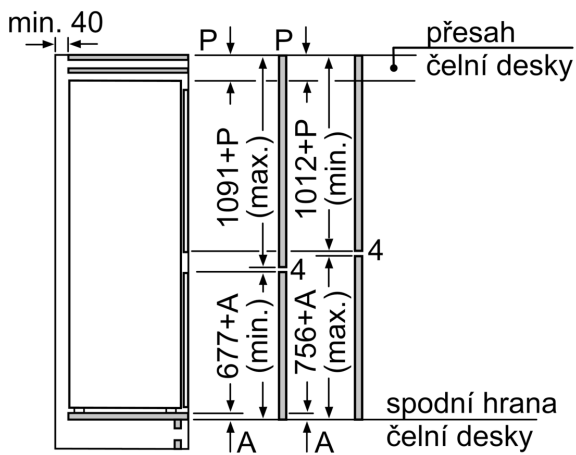

Rozměry

- rozměry spotřebiče (V x Š x H) : 177.2 cm x 54.1 cm x 54.8 cm
- rozměry niky (V x Š x H): 177.5 cm x 56.0 cm x 55.0 cm

Technické informace

- závěs dveří vpravo, volitelný
- napětí: 220 - 240 V

Příslušenství

Instalace

**Serie 4, Vestavná chladnička s
mrazákem dole, 177.2 x 54.1 cm,
Pojezdy
KIN86VSE0**

rozměry v mm

Uvedené rozměry dvířek nábytku platí pro polodrážku dvířek 4 mm.

rozměry v mm