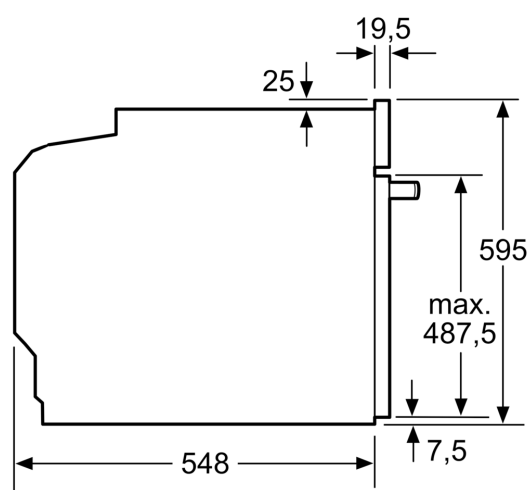

Technické informace

- délka přívodního kabelu: 120 cm
- napětí: 220 - 240 V
- celkový příkon elektro: 3.6 kW
- energetická třída (dle EU 65/2014): A
- spotřeba energie na cyklus při konvenčním ohřevu: 0.99 kWh (na stupnici třídy energetické účinnosti od A+++ do D)
- spotřeba energie na cyklus v režimu recirkulace: 0.81 kWh
- počet pečicích prostorů: 1 zdroj tepla: elektrina objem pečicího

prostoru: 71 l

Rozměry

- rozměry spotřebiče (V x Š x H): 595 mm x 594 mm x 548 mm
- rozměry niky (V x Š x H): 585 mm - 595 mm x 560 mm - 568 mm x 550 mm
- „potřebné rozměry naleznete v instalačních materiálech“
- Doporučujeme vám vybrat si doplňkové produkty v rámci řady IQ300, aby byla zaručena optimální designová kombinace všech vestavěných spotřebičů.

**iQ300, Vestavná trouba s
přídavnou párou, 60 x 60 cm,
Nerez
HR574AERO**

Rozměrové výkresy

Rozměry v mm

A: 19,5 mm
B: Prostor pro připojení spotřebiče 320 × 115 mm

vestavba s varnou deskou