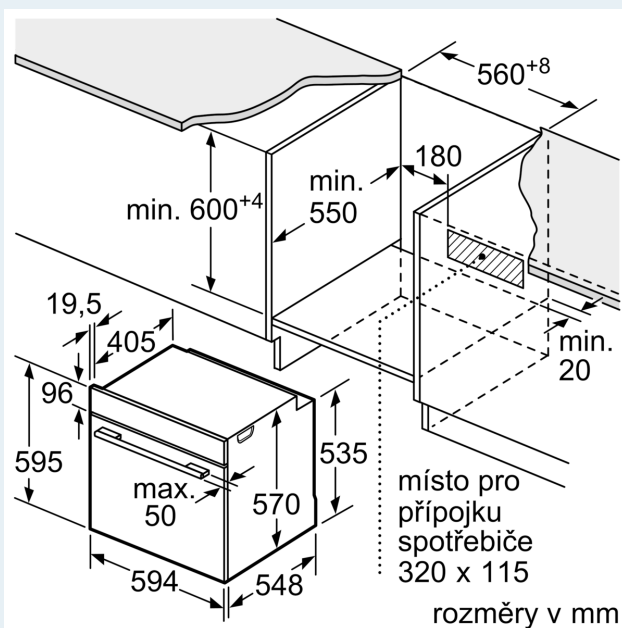

Technické informace

- délka přívodního kabelu: 120 cm
- napětí: 220 - 240 V
- celkový příkon elektro: 3.6 kW
- energetická třída (dle EU 65/2014): A
- spotřeba energie na cyklus při konvenčním ohřevu: 0.99 kWh (na stupnici třídy energetické účinnosti od A+++ do D)
- spotřeba energie na cyklus v režimu recirkulace: 0.81 kWh
- počet pečicích prostorů: 1 zdroj tepla: elektrina objem pečicího

prostoru: 71 l

Rozměry

- rozměry spotřebiče (V x Š x H): 595 mm x 594 mm x 548 mm
- rozměry niky (V x Š x H): 585 mm - 595 mm x 560 mm - 568 mm x 550 mm
- „potřebné rozměry naleznete v instalačních materiálech“
- Doporučujeme vám vybrat si doplňkové produkty v rámci řady IQ300, aby byla zaručena optimální designová kombinace všech vestavěných spotřebičů.

**iQ300, Vestavná trouba s
přídavnou párou, 60 x 60 cm,
Nerez
HR574AERO**

Rozměrové výkresy

Rozměry v mm

A: 19,5 mm
B: Prostor pro připojení spotřebiče 320 × 115 mm

vestavba s varnou deskou