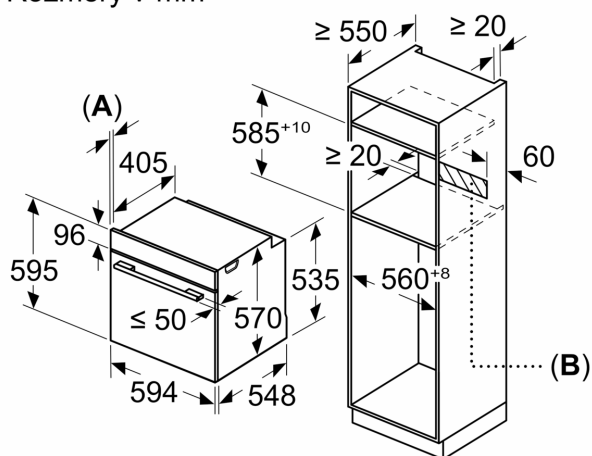

Technické informace

- délka přívodního kabelu: 120 cm
- napětí: 220 - 240 V
- celkový příkon elektro: 3.6 kW
- energetická třída (dle EU 65/2014): A
- spotřeba energie na cyklus při konvenčním ohřevu: 0.99 kWh (na stupnici třídy energetické účinnosti od A+++ do D)
- spotřeba energie na cyklus v režimu recirkulace: 0.81 kWh
- počet pečicích prostorů: 1 zdroj tepla: elektrina objem pečicího

prostoru: 71 l

Rozměry

- rozměry spotřebiče (V x Š x H): 595 mm x 594 mm x 548 mm
- rozměry niky (V x Š x H): 585 mm - 595 mm x 560 mm - 568 mm x 550 mm
- „potřebné rozměry naleznete v instalačních materiálech“
- Doporučujeme vám vybrat si doplňkové produkty v rámci řady IQ300, aby byla zaručena optimální designová kombinace všech vestavěných spotřebičů.

**iQ300, Vestavná trouba s
přídavnou párou, 60 x 60 cm,
Nerez
HR574AERO**

Rozměrové výkresy

Rozměry v mm

A: 19,5 mm
B: Prostor pro připojení spotřebiče 320 × 115 mm

vestavba s varnou deskou