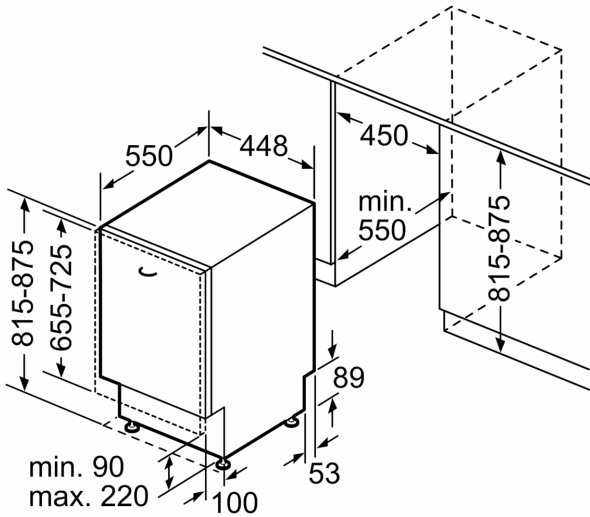

#### Příslušenství

- rozměry spotřebiče (V x Š x H): 81.5 x 44.8 x 55 cm

<sup>1</sup> stupnice tříd energetické účinnosti od A do G

<sup>2</sup> spotřeba energie v kWh na 100 cyklů (v programu Eco 50 °C)

rozměry v mm

rozměry v mm

⌚ zásuvka  
( ) hodnoty s prodlužovací sadou