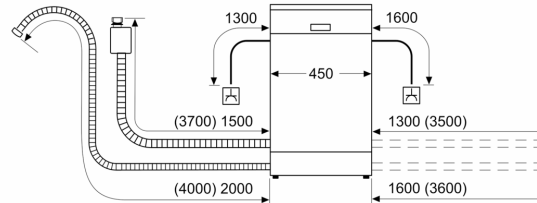

#### Příslušenství

- rozměry spotřebiče (V x Š x H): 81.5 x 44.8 x 55 cm

<sup>1</sup> stupnice tříd energetické účinnosti od A do G

<sup>2</sup> spotřeba energie v kWh na 100 cyklů (v programu Eco 50 °C)

<sup>3</sup> spotřeba vody v litrech na cyklus (v programu Eco 50 °C)

<sup>4</sup> doba trvání programu Eco 50 °C

\* záruční podmínky najdete na <https://www.bosch-home.com/cz/servis/zarucni-podminky>

**Serie 6, Plně vestavná myčka nádobí,  
45 cm  
SPV6YMX11E**

rozměry v mm

rozměry v mm

⌚ zásuvka  
( ) hodnoty s prodlužovací sadou