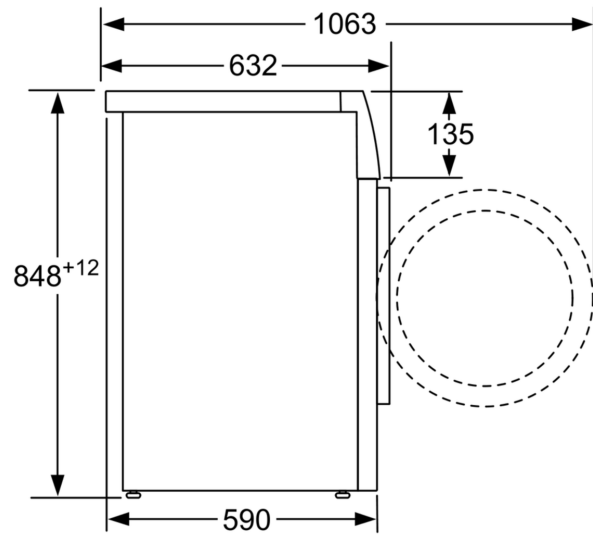

Technické informace

- možnost zasunutí pod pracovní desku ve výšce 85 cm
- rozměry (V x Š): 84.8 cm x 59.8 cm
- hloubka spotřebiče: 59.0 cm
- hloubka spotřebiče vč. dvířek: 63.2 cm
- hloubka spotřebiče s otevřenými dvířky: 106.3 cm

** hodnoty jsou zaokrouhleny

* záruční podmínky najdete na

<https://www.bosch-home.com/cz/servis/zarucni-podminky>

**Serie 8, Předem plněná pračka, 9 kg,
1400 otáček za minutu
WAV28L91BY**

rozměry v mm

rozměry v mm