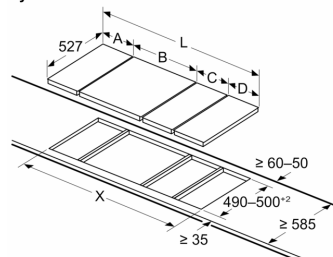

Instalace

- rozměry spotřebiče (V x Š x H): 38 x 306 x 527 mm
- rozměry pro vestavbu (V x Š x H) : 38 x 270 x 490 - 500 mm
- min. tloušťka pracovní desky: 16 mm
- příkon: 3.5 kW
- délka připojovacího kabelu: 100 cm, připojovací kabel součástí spotřebiče

Serie 6, Domino elektrická varná deska, 30 cm, Černá, instalace na pracovní desku s rámečkem PKF375FP2E

Rozměry v mm

Jsou-li těsně vedle sebe instalovány dva nebo více prvků, jsou zapotřebí dvě nebo více montážních sad (2 prvky 1 montážní sada, 3 prvky 2 montážní sady atd.)

Rozměry v mm

Obrázek pro možnosti stolních kombinací Domino s příslušnými zařízeními a rozměry výřezu

Jsou-li těsně vedle sebe instalovány dva nebo více prvků, jsou zapotřebí dvě nebo více montážních sad (2 prvky 1 montážní sada, 3 prvky 2 montážní sady atd.)

Rozměr výřezu (X) závisí na kombinaci (viz tabulku kombinací)

Rozměry v mm

Při montáži dvou jednotek Domino přímo k varné desce jsou nutné dvě montážní sady (HEZ394301)

Rozměry v mm

Při montáži dvou jednotek Domino přímo k varné desce jsou nutné dvě montážní sady (HEZ394301)