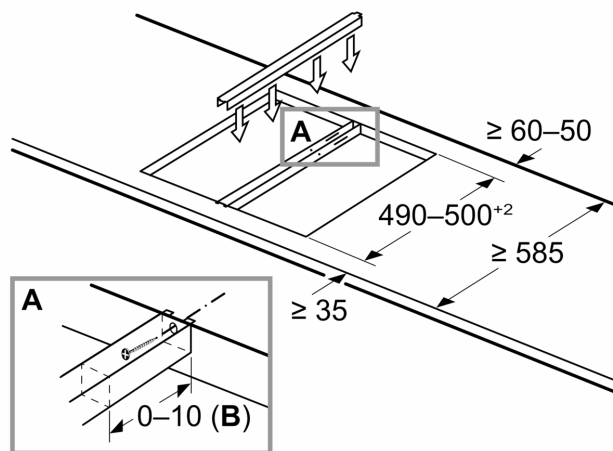

Instalace

- rozměry spotřebiče (V x Š x H): 38 x 306 x 527 mm
- rozměry pro vestavbu (V x Š x H) : 38 x 270 x 490 - 500 mm
- min. tloušťka pracovní desky: 16 mm
- příkon: 3.5 kW
- délka připojovacího kabelu: 100 cm, připojovací kabel součástí spotřebiče

typ šířky:
šířka spotřebiče:

	A	B	C	D	L	X		
2x30	306	306	-	-	-	-	612	576
1x30, 1x40	306	396	-	-	-	-	702	666
1x30, 1x60	306	606	-	-	-	-	912	876
1x30, 1x70*	306	710	-	-	-	-	1016	980
1x30, 1x80	306	816	-	-	-	-	1122	1086
1x30, 1x90	306	916	-	-	-	-	1222	1186
2x40	396	396	-	-	-	-	792	756
1x40, 1x60	396	606	-	-	-	-	1002	966
1x40, 1x70*	396	710	-	-	-	-	1106	1070
1x40, 1x80	396	816	-	-	-	-	1212	1176
1x40, 1x90	396	916	-	-	-	-	1312	1276
3x30	306	306	306	-	-	-	918	882
2x30, 1x40	306	306	396	-	-	-	1008	972
2x30, 1x60	306	306	606	-	-	-	1218	1182
2x30, 1x70*	306	306	710	-	-	-	1322	1286
2x30, 1x80	306	306	816	-	-	-	1428	1392
2x30, 1x90	306	306	916	-	-	-	1528	1492
1x30, 2x40	306	396	396	-	-	-	1098	1062
1x30, 1x40, 1x60	306	396	606	-	-	-	1308	1272
1x30, 1x40, 1x70*	306	396	710	-	-	-	1412	1376
1x30, 1x40, 1x80	306	396	816	-	-	-	1518	1482
1x30, 1x40, 1x90	306	396	916	-	-	-	1618	1582
2x40, 1x60	396	396	606	-	-	-	1398	1362
4x30	306	306	306	306	-	-	1224	1188
3x30, 1x40	306	306	306	396	-	-	1314	1278
1x30, 1x75	306	750	-	-	-	-	1056	1020
1x40, 1x75	396	750	-	-	-	-	1146	1110
2x30, 1x75	306	306	750	-	-	-	1362	1326
1x30, 1x40, 1x75	306	396	750	-	-	-	1452	1416

* Nelze použít se 70 cm indukční deskou

rozměry v mm

- A:** Minimální vzdálenost výřezu pro varnou desku od stěny.
- B:** Hloubka zapuštění
- C:** U vestavné trouby musí být spodní mezera min. 20, případně větší – viz požadavky na rozměry dané trouby.

Rozměry v mm

Montážní sada (HEZ394301) pro Domino

B: V závislosti na hloubce výřezu