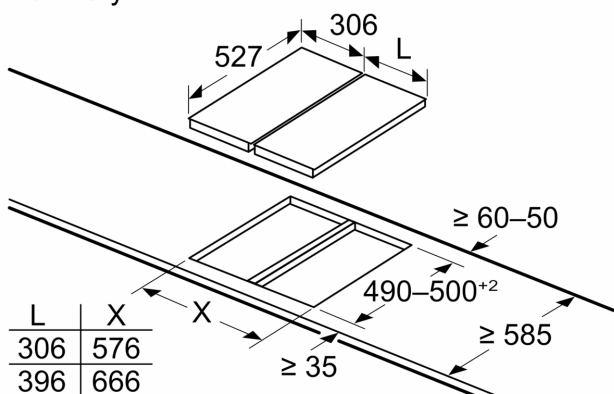

Serie 6, Domino elektrická varná deska, 30 cm, Černá, instalace na pracovní desku s rámečkem PKF375FP2E

Rozměry v mm

Jsou-li těsně vedle sebe instalovány dva nebo více prvků, jsou zapotřebí dvě nebo více montážních sad (2 prvky 1 montážní sada, 3 prvky 2 montážní sady atd.)

Rozměry v mm

Obrázek pro možnosti stolních kombinací Domino s příslušnými zařízeními a rozměry výřezu