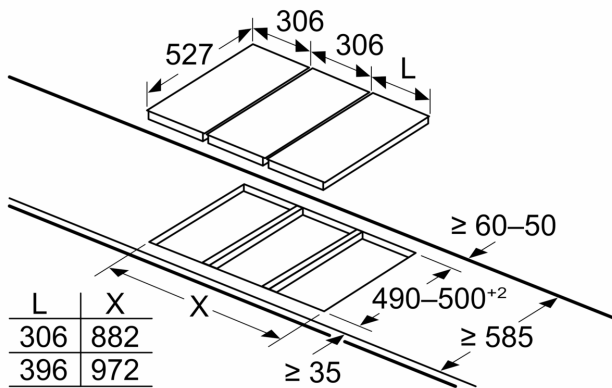

Instalace

- rozměry spotřebiče (V x Š x H): 38 x 306 x 527 mm
- rozměry pro vestavbu (V x Š x H) : 38 x 270 x 490 - 500 mm
- min. tloušťka pracovní desky: 16 mm
- příkon: 3.5 kW
- délka připojovacího kabelu: 100 cm, připojovací kabel součástí spotřebiče

Rozměry v mm

Obrázek pro možnosti stolních kombinací Domino s příslušnými zařízeními a rozměry výřezu

Jsou-li těsně vedle sebe instalovány dva nebo více prvků, jsou zapotřebí dvě nebo více montážních sad (2 prvky 1 montážní sada, 3 prvky 2 montážní sady atd.)

Rozměr výřezu (X) závisí na kombinaci (viz tabulku kombinací)

Rozměry v mm

Při montáži dvou jednotek Domino přímo k varné desce jsou nutné dvě montážní sady (HEZ394301)

Rozměry v mm

Při montáži dvou jednotek Domino přímo k varné desce jsou nutné dvě montážní sady (HEZ394301)

Rozměry v mm

Jsou-li těsně vedle sebe instalovány dva nebo více prvků, jsou zapotřebí dvě nebo více montážních sad (2 prvky 1 montážní sada, 3 prvky 2 montážní sady atd.)

rozměry v mm
možnosti kombinace prvků Domino
s příslušnými rozměry spotřebičů a výřezů