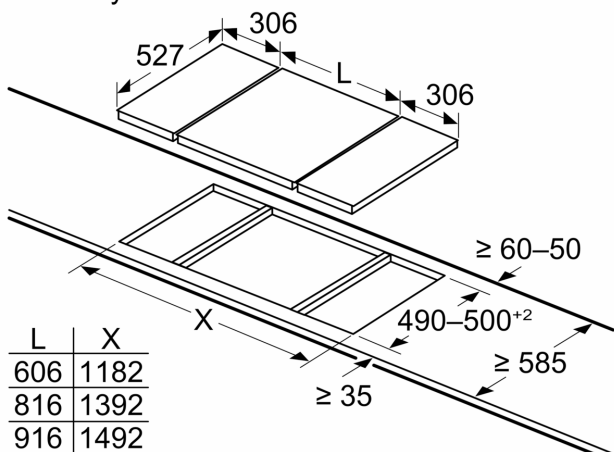

Instalace

- rozměry spotřebiče (V x Š x H): 38 x 306 x 527 mm
- rozměry pro vestavbu (V x Š x H) : 38 x 270 x 490 - 500 mm
- min. tloušťka pracovní desky: 16 mm
- příkon: 3.5 kW
- délka připojovacího kabelu: 100 cm, připojovací kabel součástí spotřebiče

Rozměry v mm

Obrázek pro možnosti stolních kombinací Domino s příslušnými zařízeními a rozměry výřezu

Jsou-li těsně vedle sebe instalovány dva nebo více prvků, jsou zapotřebí dvě nebo více montážních sad (2 prvky 1 montážní sada, 3 prvky 2 montážní sady atd.)

Rozměr výřezu (X) závisí na kombinaci (viz tabulku kombinací)

Rozměry v mm

Při montáži dvou jednotek Domino přímo k varné desce jsou nutné dvě montážní sady (HEZ394301)

Rozměry v mm

Při montáži dvou jednotek Domino přímo k varné desce jsou nutné dvě montážní sady (HEZ394301)

Rozměry v mm

Jsou-li těsně vedle sebe instalovány dva nebo více prvků, jsou zapotřebí dvě nebo více montážních sad (2 prvky 1 montážní sada, 3 prvky 2 montážní sady atd.)

rozměry v mm
možnosti kombinace prvků Domino
s příslušnými rozměry spotřebičů a výřezů