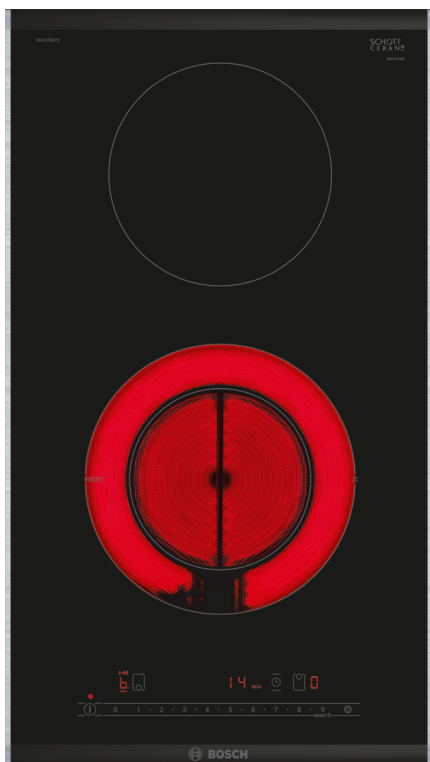

Serie 6, Domino elektrická varná deska, 30 cm, Černá, instalace na pracovní desku s rámečkem PKF375FP2E

zvláštní příslušenství

- HEZ390090 Wok pánev s mřížkou a poklicí
HEZ394301 Spojovací lišta pro řadu Domino

Elektrická varná deska řady Domino: zajistí vám jednoduché vaření i čištění.

- 18 cm varná zóna - rozšiřitelná varná zóna.
- **Komfort profil:** elegantní design s fazetou vpředu a vzadu a bočními nerez profily.
- **PowerBoost:** Až o 20 % více energie při vaření na elektrické varné desce.
- **ReStart:** pobnoví nastavení varné desky v případě neúmyslného vypnutí varné desky..
- **Timer s funkcí vypnutí:** automaticky vypne přiřazenou varnou zónu po nastavené době.

Technické údaje

Označení produktové řady:	Vario/Domino varná deska keram
Označení produktové řady:	Vario/Domino varná deska keram
Konstrukce:	Vestavné
Konstrukce:	Vestavné
Typ:	elektrický
Typ:	elektrický
Počet varných zón:	2
Počet varných zón:	2
Požadovaná velikost otvoru pro instalaci (v x š x h):	38 x x mm
Požadovaná velikost otvoru pro instalaci (v x š x h):	38 x x mm
Šířka:	306 mm
Šířka:	306 mm
Rozměry spotřebiče:	38 x 306 x 527 mm
Rozměry spotřebiče:	38 x 306 x 527 mm
Rozměry zabaleného spotřebiče:	120 x 380 x 590 mm
Rozměry zabaleného spotřebiče:	120 x 380 x 590 mm
Hmotnost netto:	4.5 kg
Hmotnost netto:	4.5 kg
Hmotnost brutto:	5.2 kg
Hmotnost brutto:	5.2 kg
Ukazatel zbytkového tepla:	ano
Ukazatel zbytkového tepla:	ano
Umístění ovládacího panelu:	Vpředu
Umístění ovládacího panelu:	Vpředu
Základní materiál povrchu:	sklokeramika
Základní materiál povrchu:	sklokeramika
Materiál povrchu:	Černá, Alu, kartáčovaný
Materiál povrchu:	Černá, Alu, kartáčovaný
Délka přívodního kabelu:	100.0 cm
Délka přívodního kabelu:	100.0 cm
EAN:	4242005283286
EAN:	4242005283286
Jištění:	16 A
Jištění:	16 A
Napětí:	220-240 V
Napětí:	220-240 V
Frekvence:	50; 60 Hz
Frekvence:	50; 60 Hz