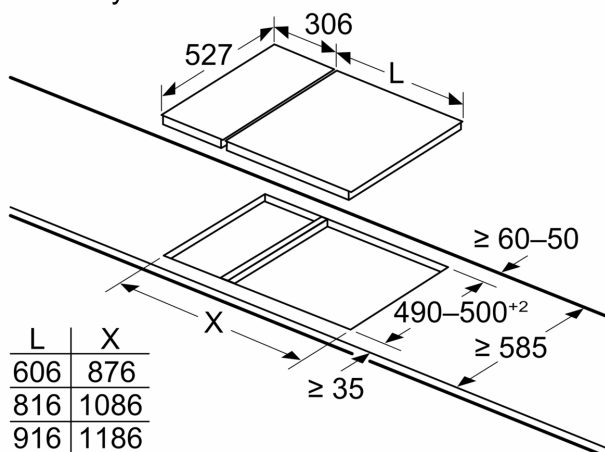

Instalace

- rozměry spotřebiče (V x Š x H): 38 x 306 x 527 mm
- rozměry pro vestavbu (V x Š x H) : 38 x 270 x 490 - 500 mm
- min. tloušťka pracovní desky: 16 mm
- příkon: 3.5 kW
- délka připojovacího kabelu: 100 cm, připojovací kabel součástí spotřebiče

Rozměry v mm

Obrázek pro možnosti stolních kombinací Domino s příslušnými zařízeními a rozměry výřezu

Jsou-li těsně vedle sebe instalovány dva nebo více prvků, jsou zapotřebí dvě nebo více montážních sad (2 prvky 1 montážní sada, 3 prvky 2 montážní sady atd.)

Rozměr výřezu (X) závisí na kombinaci (viz tabulku kombinací)

Rozměry v mm

Při montáži dvou jednotek Domino přímo k varné desce jsou nutné dvě montážní sady (HEZ394301)

Rozměry v mm

Při montáži dvou jednotek Domino přímo k varné desce jsou nutné dvě montážní sady (HEZ394301)

Rozměry v mm

Jsou-li těsně vedle sebe instalovány dva nebo více prvků, jsou zapotřebí dvě nebo více montážních sad (2 prvky 1 montážní sada, 3 prvky 2 montážní sady atd.)

rozměry v mm
možnosti kombinace prvků Domino
s příslušnými rozměry spotřebičů a výřezů