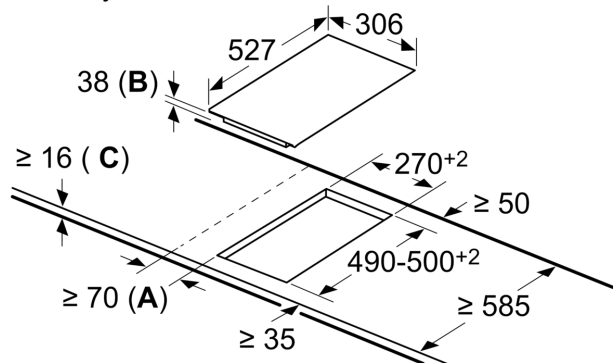

- **A:** Minimální vzdálenost výřezu pro varnou desku od stěny.
- **B:** Hloubka zapuštění
- **C:** U vestavné trouby musí být spodní mezera min. 20, případně větší – viz požadavky na rozměry dané trouby.

Rozměry v mm

Montážní sada (HEZ394301) pro Domino