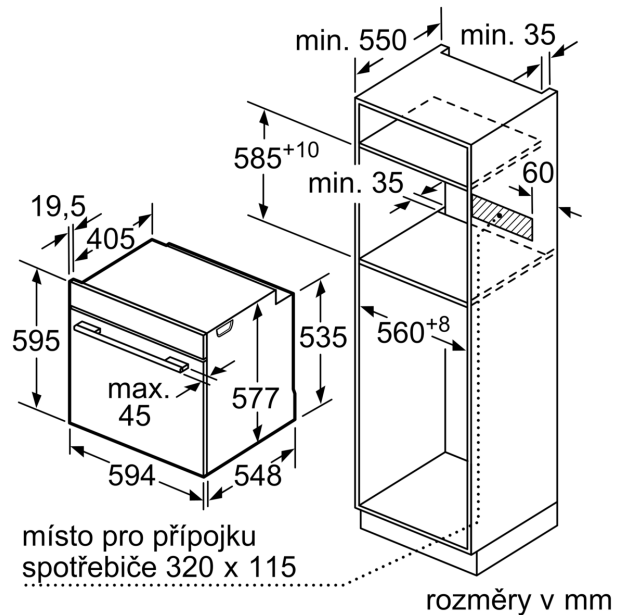

**Serie 8, Vestavná pečicí trouba, 60 x
60 cm, Bílá
HBG6750W1**