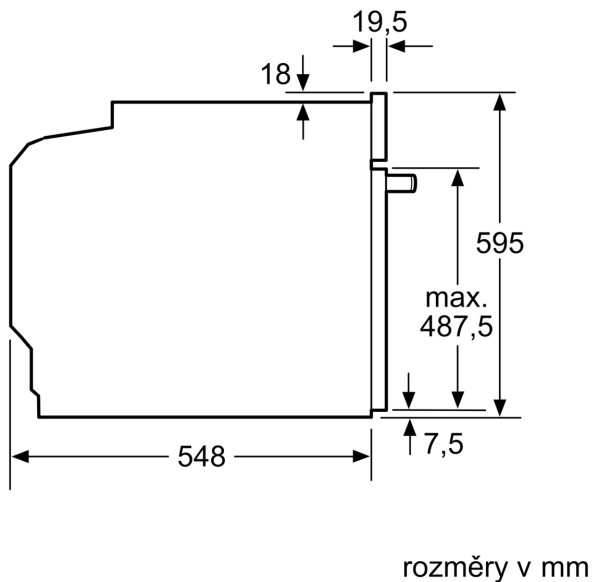

**Serie 8, Vestavná pečicí trouba, 60 x
60 cm, Bílá
HBG6750W1**