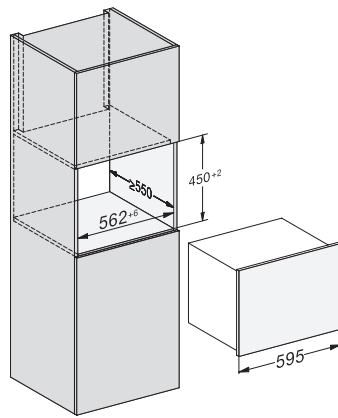

KWT 7112 iG

Vestavná vinotéka

se systémy FlexiFrame a Push2Open pro náročné milovníky dobrého vína

EAN: 4002516150916 / Číslo materiálu: 11186570 / Číslo starého materiálu: 36711202EU1

Celkový užitný objem v l	47
Počet lahví na víno o objemu 0,75 l	18 lahví
Doba skladování při poruše v h	0
Třída úrovně emisí hluku (A–D)	B
Úroveň emisí hluku v dB(A) re 1 pW	32
Spotřeba energie v miliampérech (mA)	500
Napětí ve V	220-240
Jištění v A	10
Počet fází	1
Frekvence v Hz	50
Délka elektrického přívodního kabelu v m	2,2
Dodávané příslušenství	
Filtr Active AirClean	•

KWT 7112 iG

Vestavná vinotéka

se systémy FlexiFrame a Push2Open pro náročné milovníky dobrého vína

KWT7112 iG, *Footnote (Sketch)

KWT7112 iG (Sketch)

KWT7112 iG, *Footnote (Sketch)

KWT7112iG, KWT6112iG, Interior dimensions (Installation drawings)