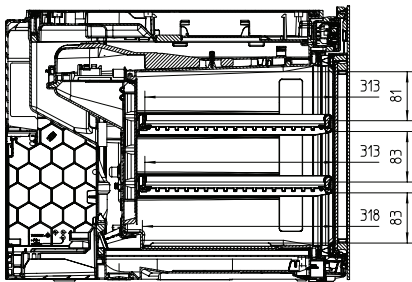

KWT 7112 iG

Vestavná vinotéka

se systémy FlexiFrame a Push2Open pro náročné milovníky dobrého vína

EAN: 4002516150916 / Číslo materiálu: 11186570 / Číslo starého materiálu: 36711202EU1

Celkový užitný objem v l	47
Počet lahví na víno o objemu 0,75 l	18 lahví
Doba skladování při poruše v h	0
Třída úrovně emisí hluku (A–D)	B
Úroveň emisí hluku v dB(A) re 1 pW	32
Spotřeba energie v miliampérech (mA)	500
Napětí ve V	220-240
Jištění v A	10
Počet fází	1
Frekvence v Hz	50
Délka elektrického přívodního kabelu v m	2,2
Dodávané příslušenství	
Filtr Active AirClean	•

KWT 7112 iG

Vestavná vinotéka

se systémy FlexiFrame a Push2Open pro náročné milovníky dobrého vína

KWT7112 iG, *Footnote (Sketch)

KWT7112 iG (Sketch)

KWT7112 iG, *Footnote (Sketch)

KWT7112iG, KWT6112iG, Interior dimensions (Installation drawings)