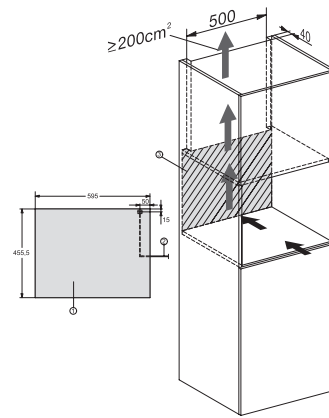

KWT 7112 iG

Vestavná vinotéka

se systémy FlexiFrame a Push2Open pro náročné milovníky dobrého vína

EAN: 4002516150916 / Číslo materiálu: 11186570 / Číslo starého materiálu: 36711202EU1

Celkový užitný objem v l	47
Počet lahví na víno o objemu 0,75 l	18 lahví
Doba skladování při poruše v h	0
Třída úrovně emisí hluku (A–D)	B
Úroveň emisí hluku v dB(A) re 1 pW	32
Spotřeba energie v miliampérech (mA)	500
Napětí ve V	220-240
Jištění v A	10
Počet fází	1
Frekvence v Hz	50
Délka elektrického přívodního kabelu v m	2,2
Dodávané příslušenství	
Filtr Active AirClean	•

KWT 7112 iG

Vestavná vinotéka

se systémy FlexiFrame a Push2Open pro náročné milovníky dobrého vína

KWT7112 iG, *Footnote (Sketch)

KWT7112 iG (Sketch)

KWT7112 iG, *Footnote (Sketch)

KWT7112iG, KWT6112iG, Interior dimensions (Installation drawings)