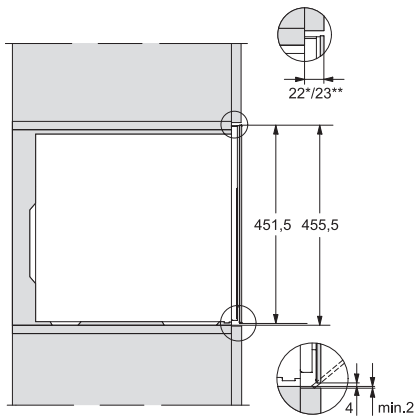

KWT 7112 iG

Vestavná vinotéka

se systémy FlexiFrame a Push2Open pro náročné milovníky dobrého vína

EAN: 4002516150916 / Číslo materiálu: 11186570 / Číslo starého materiálu: 36711202EU1

Celkový užitný objem v l	47
Počet lahví na víno o objemu 0,75 l	18 lahví
Doba skladování při poruše v h	0
Třída úrovně emisí hluku (A–D)	B
Úroveň emisí hluku v dB(A) re 1 pW	32
Spotřeba energie v miliampérech (mA)	500
Napětí ve V	220-240
Jištění v A	10
Počet fází	1
Frekvence v Hz	50
Délka elektrického přívodního kabelu v m	2,2
Dodávané příslušenství	
Filtr Active AirClean	•

KWT 7112 iG

Vestavná vinotéka

se systémy FlexiFrame a Push2Open pro náročné milovníky dobrého vína

KWT7112 iG, *Footnote (Sketch)

KWT7112 iG (Sketch)

KWT7112 iG, *Footnote (Sketch)

KWT7112iG, KWT6112iG, Interior dimensions (Installation drawings)