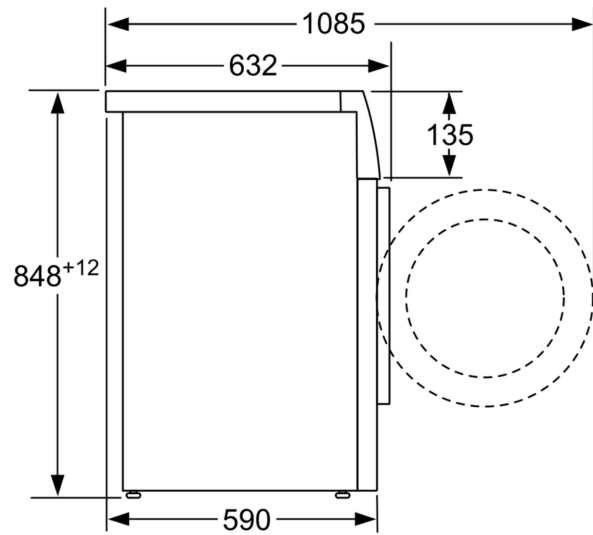

### Technické informace

- možnost zasunutí pod pracovní desku ve výšce 85 cm
- rozměry (V x Š): 84.8 cm x 59.8 cm
- hloubka spotřebiče: 59.0 cm
- hloubka spotřebiče vč. dvířek: 63.2 cm
- hloubka spotřebiče s otevřenými dvířky: 108.5 cm

rozměry v mm

rozměry v mm