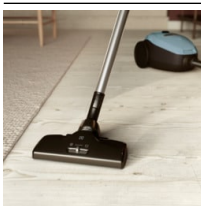

Vždy dokonalé výsledky

Vysavač Pure D8.2 má hubici s úplně novým designem OneGo Power Clean, která umožňuje vynikající sběr velkých i malých částic prachu a špíny bez ohledu na typ podlahy.

Ekologický vysavač