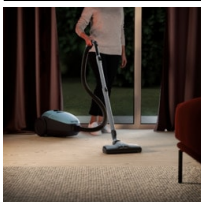

Náš nejtíší vysavač, hlučnost pouhých 57 dB (A) *

Inovativní systém PureSound dělá z PURE D8.2 náš nejtíší vysavač. Vysávat tak můžete kdekoli bez toho, aniž byste rušili ostatní. *Měřeno v souladu s nařízením Komise (EU) č. 666/2013 ze dne 8. července 2013.