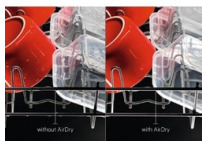

### Dokonale silné mytí s funkcí SprayZone

S funkcí SprayZone můžete očekávat výjimečné výsledky. Tato funkce má až třikrát lepší mycí výkon ve srovnání se standardními programy. Intenzivně myje nádobí ve vyhrazené zóně a odstraňuje i odolné zbytky. Bez nutnosti máčení nebo předmytí.

- Instalace: Vestavná, plně integrovaná (skrytý ovládací panel)
- Myčka pro instalaci ve výšce
- Kapacita mytí: 15
- 7 programů, 4 teplot(y)
- Mycí programy: 160 minut, 60 minut, 90 minut, AutoSense, ECO, MachineCare, rychlý 30minutový program
- Systém sušení: AirDry
- Funkce odloženého startu 1-24 hodin
- Vodní senzor detekuje úroveň zašpinění vody a upravuje spotřebu vody
- Indikátor doplnění soli
- Indikace funkcí: indikátor pro leštadlo, sůl, budík, zpožděný start 1-24h, XtraPower - extra silný, SprayZone, GlassCare, Time beam White
- Vnitřní osvětlení pro optimální přehled v myčce
- Výškově nastavitelný horní košík, dokonce i při plném naložení
- Horní košík má 6 měkkých špiček pro vinné sklenky, 2 skládací držáky, 2 skládací drátěné držáky pro skleničky, 2 měkké špičky, skládací poličky na šálky, Stainless steel handle AEG, Premiové pojezdy
- Dolní košík má 4 foldable tines, SprayZone, Stainless steel handle

### Větší přehled, účinnější vkládání nádobí

Praktické vnitřní osvětlení vám okamžitě prozradí, jaké je aktuální rozložení nádobí v myčce. Díky lepší viditelnosti snadno najdete pro každý kus nádobí to nejhodnější místo, abyste využili maximum prostoru.