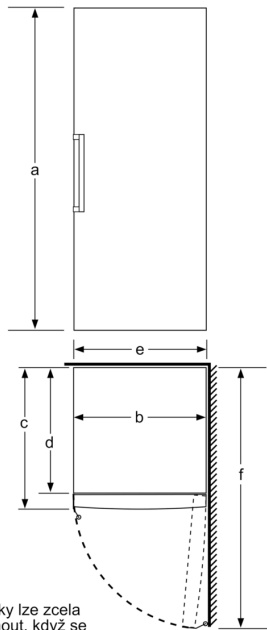

Rozměry

- rozměry spotřebiče (V x Š x H) : 191.0 cm x 70.0 cm x 78.0 cm

Technické informace

- závěs dveří vpravo, volitelný
- výškově nastavitelné nožičky vpředu
- Plný přístup ke všem přihrádkám, i když je bok spotřebiče přiražen přímo k boční stěně.
- transportní úchyty
- příkon: 120 W
- napětí: 220 - 240 V

Příslušenství

- 2 x chladicí akumulátory, miska na led

Specifika

- Deklarované spotřeby energie se dosáhne, pokud jsou použity vymezovací úchyty. Spotřebič bez těchto úchytek je plně funkční, ale má o něco vyšší spotřebu elektrické energie. Hloubka spotřebiče s úchytkami je větší asi o 3,5 cm.

Zvláštní příslušenství

Prostředí a bezpečnost

Všeobecné informace

Instalace

**Serie 6, Volně stojící mrazák, 191 x
70 cm, Bílá
GSN58EWDV**

Zásuvky lze zcela vytáhnout, když se spotřebič umístí přímo ke stěně.

rozměry v cm