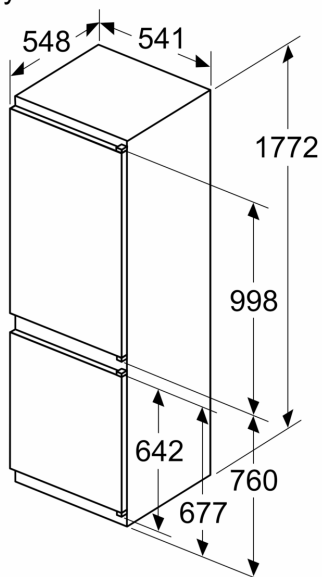

Rozměry

- rozměry spotřebiče (V x Š x H) : 177.2 cm x 54.1 cm x 54.8 cm
- rozměry niky (V x Š x H): 177.5 cm x 56.0 cm x 55.0 cm

Technické informace

- závěs dveří vpravo, volitelný
- napětí: 220 - 240 V

Příslušenství

- zásobník na vejce
- 1 x miska na led

Specifika

Prostředí a bezpečnost

Instalace

- jednoduchá instalace

Všeobecné informace

iQ300, Vestavná chladnička s mrazákem dole, 177.2 x 54.1 cm, Pojezdy KI86VVSE0

Rozměrové výkresy

rozměry v mm

Uvedené rozměry dveří nábytku platí pro polodrážku dveří 4 mm.

rozměry v mm