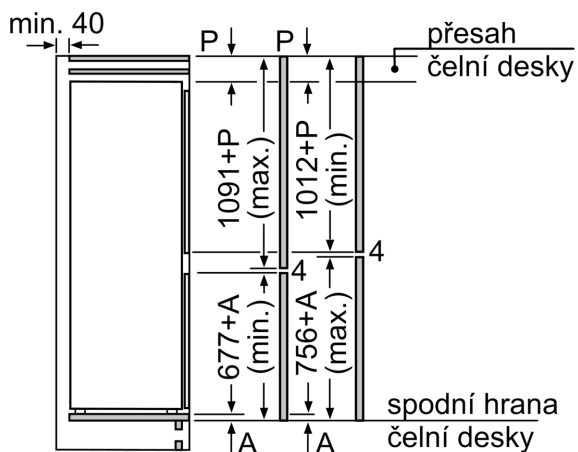

Rozměry

- rozměry spotřebiče (V x Š x H) : 177.2 cm x 54.1 cm x 54.8 cm
- rozměry niky (V x Š x H): 177.5 cm x 56.0 cm x 55.0 cm

Technické informace

- závěs dveří vpravo, volitelný
- napětí: 220 - 240 V

Příslušenství

- zásobník na vejce
- 1 x miska na led

Specifika

Prostředí a bezpečnost

Instalace

- jednoduchá instalace

Všeobecné informace

iQ300, Vestavná chladnička s mrazákem dole, 177.2 x 54.1 cm, Pojezdy KI86VVSE0

Rozměrové výkresy

rozměry v mm

Uvedené rozměry dveří nábytku platí pro polodrážku dveří 4 mm.

rozměry v mm