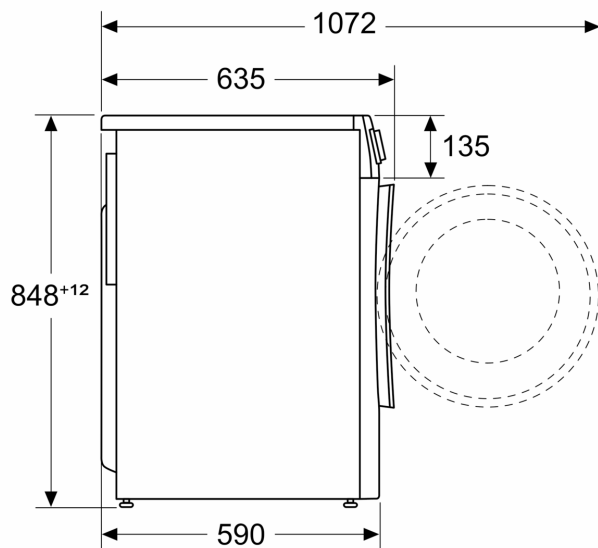

Technické informace

- možnost zasunutí pod pracovní desku ve výšce 85 cm
- rozměry (V x Š): 84.8 cm x 59.8 cm
- hloubka spotřebiče: 59.0 cm
- hloubka spotřebiče vč. dvířek: 63.5 cm
- hloubka spotřebiče s otevřenými dvířky: 107.2 cm

rozměry v mm

rozměry v mm