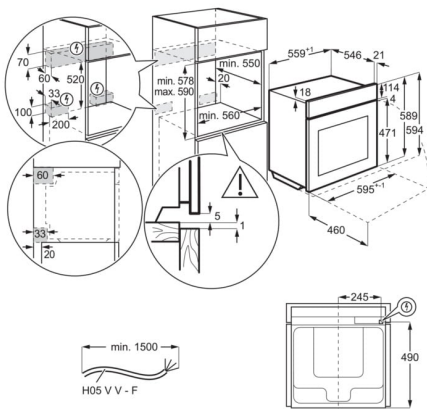

Spotřeba energie se standardním zatížením, režim s ventilátorem (kWh/cykus)	0.69
Výkon žárovky osvětlení	40
Spotřeba trouby	Elektrická
Typ výrobku	Vestavná pečicí trouba
Hlučnost (dB)	47
Hmotnost včetně obalu (kg)	33.5
Čistá hmotnost (kg)	32.5
Výbava trouby - plechy	1 smaltovaný koláčový plech na pečení, 1 odkapávací pekáč šedý smalt
Výbava trouby - rošty	1 běžný rošt chromovaný
Výsuvy ve výbavě	Chromed;Grid Runners Easy Entry
Délka přívodního kabelu (m)	1.5
Zakončení	Schuko
Teplota povrchu dveří max. K (podle EN30 nebo 60335-1)	30
Obsažené příslušenství	TR1LV
Materiál dutin / Vnitřní materiál	Bottom grey enamel;Catalytic
Počet dutin	1
Kód produktu (PNC)	944 188 826
EAN kód produktu	7332543996438
Napájecí napětí (V)	230
Požad. jistění (A)	16
Systém tepelné úpravy	Ventilátor + kruhové topné těleso

PSGBOV180DE0000F