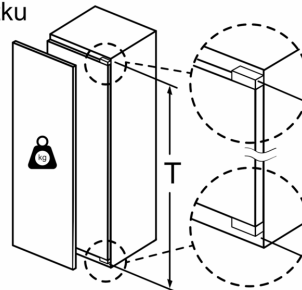

Prostředí a bezpečnost

Instalace

Všeobecné informace

Serie 8, Vestavná chladnička, 177.5 x 56 cm, Ploché panty KIF81PFE0

rozměry v mm

Maximální přípustná hmotnost předních částí nábytku

Montovaná dvířka nábytku, která překračují přípustnou hmotnost, mohou způsobit poškození a ovlivnit funkci závěsu.

T: Včetně výšky dvířek spotřebiče Závěsy v mm:	netlumený závěs, Dvířka v kg:	tlumený závěs, Dvířka v kg:
1500-1750	22	22

Rozměry v mm
Doporučené rozměry mezer pro plochý závěs

F	R	X
16-19	0-3	2,5
20	0-1	3
	2-3	2,5
21	0-1	3
	2-3	2,5
22	0	4
	1	3,5
	2-3	3