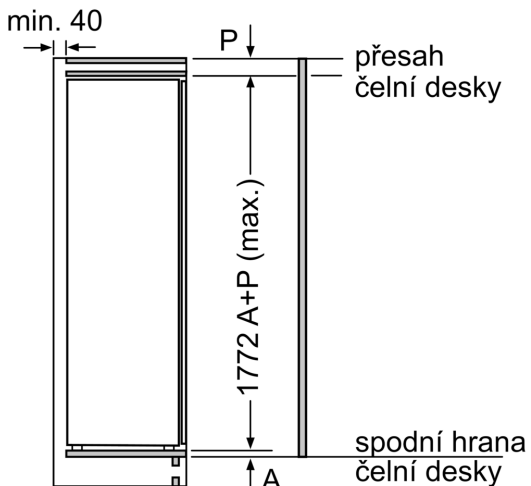

Freshness System

- 1 zásuvka VitaFresh Pro 0 °C s regulací vlhkosti - udrží ovoce a zeleninu plné vitamínů a déle čerstvé
- 2 zásuvky VitaFresh Pro 0 °C - udrží ryby a maso déle čerstvé

Rozměry

- rozměry spotřebiče (V x Š x H) : 177.2 cm x 55.8 cm x 54.5 cm
- rozměry niky (V x Š x H): 177.5 cm x 56.0 cm x 55.0 cm

Technické informace

- závěs dveří vpravo, volitelný
- příkon: 90 W
- napětí: 220 - 240 V

Příslušenství

- zásobník na vejce
- držák na lahve ve dveřní přihrádce

Specifika

- Na základě výsledků normalizované zkoušky trvajících 24 hodin. Skutečná spotřeba energie závisí na způsobu použití a umístění spotřebiče.

Prostředí a bezpečnost

Instalace

Všeobecné informace

Serie 8, Vestavná chladnička, 177.5 x 56 cm, Ploché panty KIF81PFE0

rozměry v mm

Maximální přípustná hmotnost předních částí nábytku

Montovaná dvířka nábytku, která překračují přípustnou hmotnost, mohou způsobit poškození a ovlivnit funkci závěsu.