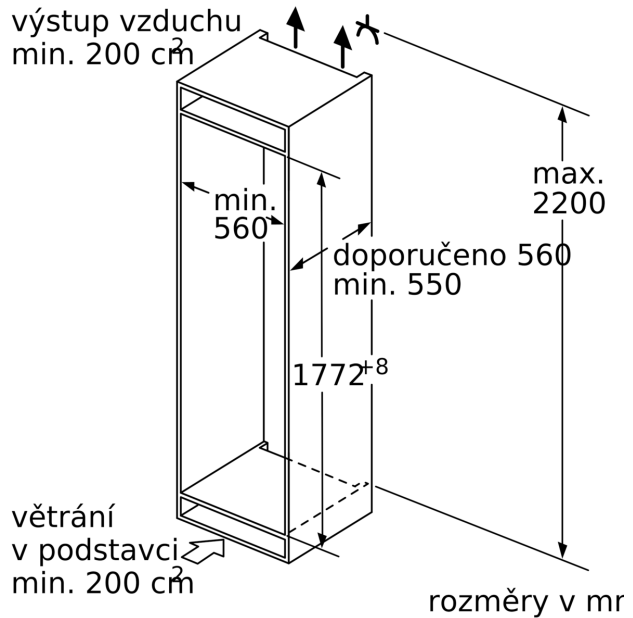

Freshness System

- 1 zásuvka VitaFresh Pro 0 °C s regulací vlhkosti - udrží ovoce a zeleninu plné vitamínů a déle čerstvé
- 2 zásuvky VitaFresh Pro 0 °C - udrží ryby a maso déle čerstvé

Rozměry

- rozměry spotřebiče (V x Š x H) : 177.2 cm x 55.8 cm x 54.5 cm
- rozměry niky (V x Š x H): 177.5 cm x 56.0 cm x 55.0 cm

Technické informace

- závěs dveří vpravo, volitelný
- příkon: 90 W
- napětí: 220 - 240 V

Příslušenství

- zásobník na vejce
- držák na lahve ve dveřní přihrádce

Specifika

- Na základě výsledků normalizované zkoušky trvajících 24 hodin. Skutečná spotřeba energie závisí na způsobu použití a umístění spotřebiče.

Prostředí a bezpečnost

Instalace

Všeobecné informace

Serie 8, Vestavná chladnička, 177.5 x 56 cm, Ploché panty KIF81PFE0

rozměry v mm

Maximální přípustná hmotnost předních částí nábytku

Montovaná dvířka nábytku, která překračují přípustnou hmotnost, mohou způsobit poškození a ovlivnit funkci závěsu.

T: Včetně výšky dvířek spotřebiče Závěsy v mm:	netlumený závěs, Dvířka v kg:	tlumený závěs, Dvířka v kg:
1500-1750	22	22

Rozměry v mm
Doporučené rozměry mezer pro plochý závěs

F	R	X
16-19	0-3	2,5
20	0-1	3
	2-3	2,5
21	0-1	3
	2-3	2,5
22	0	4
	1	3,5
	2-3	3