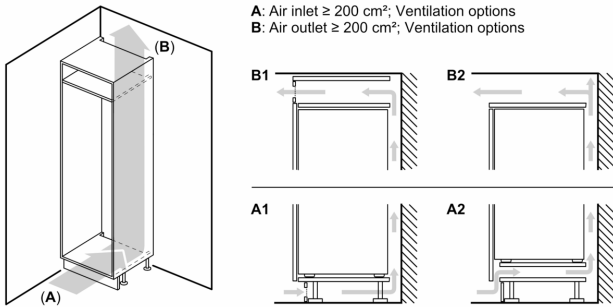

Freshness System

- 1 zásuvka VitaFresh Pro 0 °C s regulací vlhkosti - udrží ovoce a zeleninu plné vitamínů a déle čerstvé
- 2 zásuvky VitaFresh Pro 0 °C - udrží ryby a maso déle čerstvé

Rozměry

- rozměry spotřebiče (V x Š x H) : 177.2 cm x 55.8 cm x 54.5 cm
- rozměry niky (V x Š x H): 177.5 cm x 56.0 cm x 55.0 cm

Technické informace

- závěs dveří vpravo, volitelný
- příkon: 90 W
- napětí: 220 - 240 V

Příslušenství

- zásobník na vejce
- držák na lahve ve dveřní přihrádce

Specifika

- Na základě výsledků normalizované zkoušky trvajících 24 hodin. Skutečná spotřeba energie závisí na způsobu použití a umístění spotřebiče.

Prostředí a bezpečnost

Instalace

Všeobecné informace

Serie 8, Vestavná chladnička, 177.5 x 56 cm, Ploché panty KIF81PFE0

rozměry v mm

Maximální přípustná hmotnost předních částí nábytku

Montovaná dvířka nábytku, která překračují přípustnou hmotnost, mohou způsobit poškození a ovlivnit funkci závěsu.