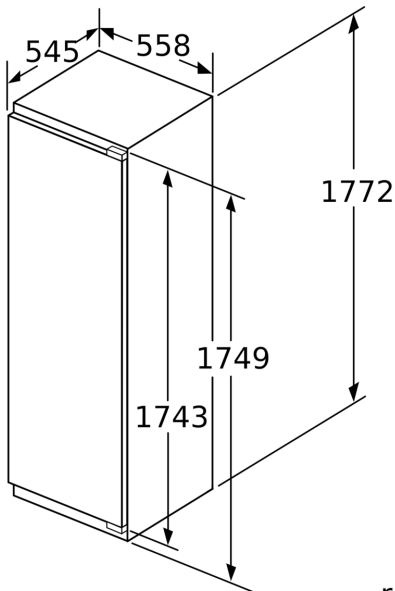

Freshness System

- 1 zásuvka VitaFresh Pro 0 °C s regulací vlhkosti - udrží ovoce a zeleninu plné vitamínů a déle čerstvé
- 2 zásuvky VitaFresh Pro 0 °C - udrží ryby a maso déle čerstvé

Rozměry

- rozměry spotřebiče (V x Š x H) : 177.2 cm x 55.8 cm x 54.5 cm
- rozměry niky (V x Š x H): 177.5 cm x 56.0 cm x 55.0 cm

Technické informace

- závěs dveří vpravo, volitelný
- příkon: 90 W
- napětí: 220 - 240 V

Příslušenství

- zásobník na vejce
- držák na lahve ve dveřní přihrádce

Specifika

- Na základě výsledků normalizované zkoušky trvajících 24 hodin. Skutečná spotřeba energie závisí na způsobu použití a umístění spotřebiče.

Prostředí a bezpečnost

Instalace

Všeobecné informace

Serie 8, Vestavná chladnička, 177.5 x 56 cm, Ploché panty KIF81PFE0

rozměry v mm

Maximální přípustná hmotnost předních částí nábytku

Montovaná dvířka nábytku, která překračují přípustnou hmotnost, mohou způsobit poškození a ovlivnit funkci závěsu.

T: Včetně výšky dvířek spotřebiče Závěsy v mm:	netlumený závěs, Dvířka v kg:	tlumený závěs, Dvířka v kg:
1500-1750	22	22

Rozměry v mm
Doporučené rozměry mezer pro plochý závěs

F	R	X
16-19	0-3	2,5
20	0-1	3
	2-3	2,5
21	0-1	3
	2-3	2,5
22	0	4
	1	3,5
	2-3	3