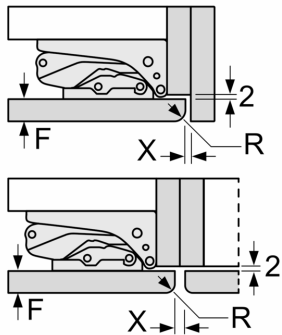

Technické informace

- závěs dveří vpravo, volitelný
- příkon: 90 W
- napětí: 220 - 240 V

Příslušenství

- zásobník na vejce
- držák na lahve ve dveřní přihrádce

Specifika

- Na základě výsledků normalizované zkoušky trvajících 24 hodin. Skutečná spotřeba energie závisí na způsobu použití a umístění spotřebiče.

Prostředí a bezpečnost

Instalace

Všeobecné informace

Serie 8, Vestavná chladnička, 177.5 x 56 cm, Ploché panty KIF81PFE0

rozměry v mm

Maximální přípustná hmotnost předních částí nábytku

Montovaná dvířka nábytku, která překračují přípustnou hmotnost, mohou způsobit poškození a ovlivnit funkci závěsu.

T: Včetně výšky dvířek spotřebiče Závěsy v mm:	netlumený závěs, Dvířka v kg:	tlumený závěs, Dvířka v kg:
1500-1750	22	22

Rozměry v mm
Doporučené rozměry mezer pro plochý závěs

F	R	X
16-19	0-3	2,5
20	0-1	3
	2-3	2,5
21	0-1	3
	2-3	2,5
22	0	4
	1	3,5
	2-3	3