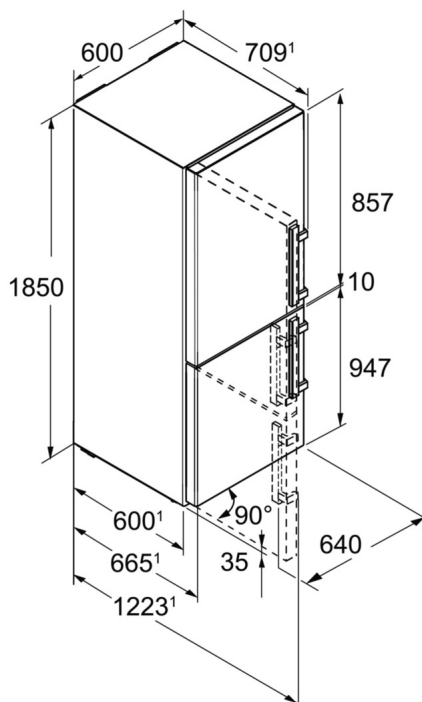

Technický výkres

Výrobky a jejich údaje jsou inscenovány pro reklamní účely. Přestože je vynaloženo veškeré úsilí na zajištění správnosti všech údajů a informací v tomto letáku, společnost Liebherr si vyhrazuje právo na změny bez předchozího upozornění. Pokud jsou skutečné rozměry, technické údaje a výkon spotřebiče rozhodující, doporučujeme vám, abyste se seznámili s návodem k instalaci, který je přiložen k danému spotřebiči. Společnost Liebherr neručí za případné škody. (15.12.2023)