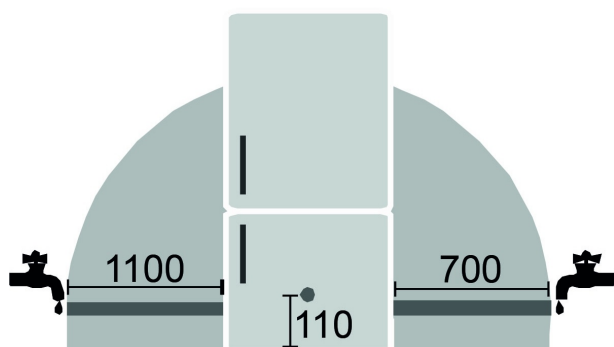

Technický výkres

Výrobky a jejich údaje jsou inscenovány pro reklamní účely. Přestože je vynaloženo veškeré úsilí na zajištění správnosti všech údajů a informací v tomto letáku, společnost Liebherr si vyhrazuje právo na změny bez předchozího upozornění. Pokud jsou skutečné rozměry, technické údaje a výkon spotřebiče rozhodující, doporučujeme vám, abyste se seznámili s návodem k instalaci, který je přiložen k danému spotřebiči. Společnost Liebherr neručí za případné škody. (15.12.2023)