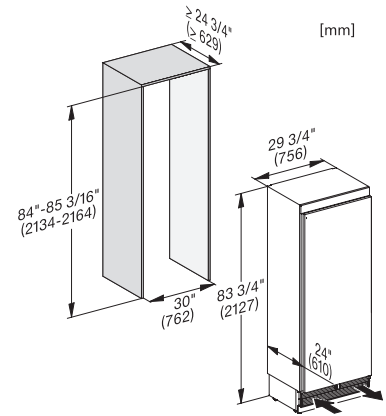

K 2802 Vi  
Chladnička MasterCool  
pro prvotřídní design a techniku velkého formátu

EAN: 4002516335009 / Číslo materiálu: 11530510 / Číslo starého materiálu: 36280201D

Maximální výška výklenku v mm	2164
Hloubka výklenku v mm	629
Šířka přístroje v mm	756
Výška přístroje v mm	2127
Hloubka přístroje v mm	610
Hmotnost v kg	155,5
Upevňovací technika	Pevná dvířka
Maximální zatížení čelní strany dvířek chladicí části v kg	27
Klimatická třída	SN-T
Chladicí zóna v l	467
z toho zóna PerfectFresh v l	69
Celkový užitečný objem v l	467
Třída úrovně emisí hluku (A–D)	C
Úroveň emisí hluku v dB(A) re 1 pW	40
Spotřeba energie v miliampérech (mA)	3000
Napětí ve V	220-240
Jištění v A	10
Počet fází	1
Frekvence v Hz	50-60
Délka elektrického přívodního kabelu v m	3,0
Výměna světel	Zákaznický servis

K 2802 Vi  
Chladnička MasterCool  
pro prvotřídní design a techniku velkého formátu

Opening angle 90°/115°, right side stop, MasterCool (Sketch) \*footnote

Side-by-side, MasterCool, without partition wall, with heating mat (Sketch) (with footnote)