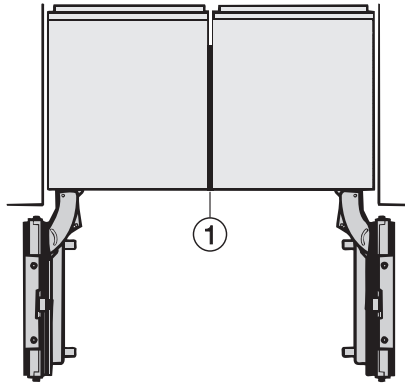

K 2802 Vi  
Chladnička MasterCool  
pro prvotřídní design a techniku velkého formátu

Opening angle 90°/115°, right side stop, MasterCool (Sketch) \*footnote

Side-by-side, MasterCool, without partition wall, with heating mat (Sketch) (with footnote)