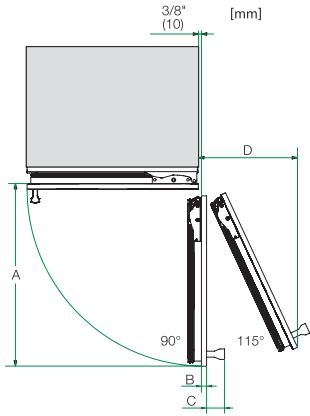

K 2802 Vi  
Chladnička MasterCool  
pro prvotřídní design a techniku velkého formátu

EAN: 4002516335009 / Číslo materiálu: 11530510 / Číslo starého materiálu: 36280201D

Maximální výška výklenku v mm	2164
Hloubka výklenku v mm	629
Šířka přístroje v mm	756
Výška přístroje v mm	2127
Hloubka přístroje v mm	610
Hmotnost v kg	155,5
Upevňovací technika	Pevná dvířka
Maximální zatížení čelní strany dvířek chladicí části v kg	27
Klimatická třída	SN-T
Chladicí zóna v l	467
z toho zóna PerfectFresh v l	69
Celkový užitečný objem v l	467
Třída úrovně emisí hluku (A–D)	C
Úroveň emisí hluku v dB(A) re 1 pW	40
Spotřeba energie v miliampérech (mA)	3000
Napětí ve V	220-240
Jištění v A	10
Počet fází	1
Frekvence v Hz	50-60
Délka elektrického přívodního kabelu v m	3,0
Výměna světel	Zákaznický servis

K 2802 Vi  
Chladnička MasterCool  
pro prvotřídní design a techniku velkého formátu

Opening angle 90°/115°, right side stop, MasterCool (Sketch) \*footnote

Side-by-side, MasterCool, without partition wall, with heating mat (Sketch) (with footnote)