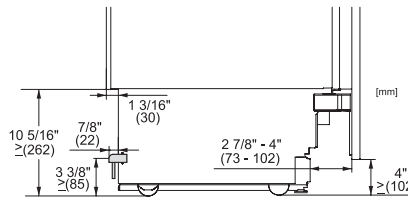

K 2802 Vi
Chladnička MasterCool
pro prvotřídní design a techniku velkého formátu

Example for dimensioning Side-by-side-Combination MasterCool (Sketch) (*footnote) (only for EUROPE)