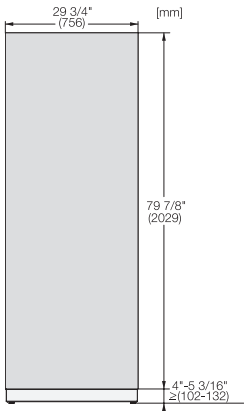

K 2802 Vi  
Chladnička MasterCool  
pro prvotřídní design a techniku velkého formátu

EAN: 4002516335009 / Číslo materiálu: 11530510 / Číslo starého materiálu: 36280201D

Maximální výška výklenku v mm	2164
Hloubka výklenku v mm	629
Šířka přístroje v mm	756
Výška přístroje v mm	2127
Hloubka přístroje v mm	610
Hmotnost v kg	155,5
Upevňovací technika	Pevná dvířka
Maximální zatížení čelní strany dvířek chladicí části v kg	27
Klimatická třída	SN-T
Chladicí zóna v l	467
z toho zóna PerfectFresh v l	69
Celkový užitečný objem v l	467
Třída úrovně emisí hluku (A–D)	C
Úroveň emisí hluku v dB(A) re 1 pW	40
Spotřeba energie v miliampérech (mA)	3000
Napětí ve V	220-240
Jištění v A	10
Počet fází	1
Frekvence v Hz	50-60
Délka elektrického přívodního kabelu v m	3,0
Výměna světel	Zákaznický servis

K 2802 Vi  
Chladnička MasterCool  
pro prvotřídní design a techniku velkého formátu

Opening angle 90°/115°, right side stop, MasterCool (Sketch) \*footnote

Side-by-side, MasterCool, without partition wall, with heating mat (Sketch) (with footnote)

K2801Vi, K2811Vi, K2802Vi, K2812Vi, inner space, MasterCool, installation drawings

KFP3005ed/cs, KFP3004ed/cs, Front panel, Front dimensions, MasterCool II, installation drawings

Sideview, MasterCool, Sketch