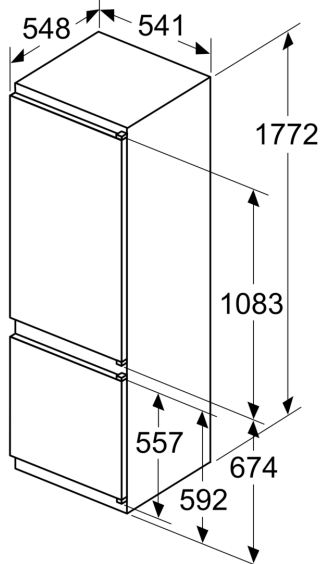

Rozměry

- rozměry spotřebiče (V x Š x H) : 177.2 cm x 54.1 cm x 54.8 cm
- rozměry niky (V x Š x H): 177.5 cm x 56.0 cm x 55.0 cm

Technické informace

- závěs dveří vpravo, volitelný
- napětí: 220 - 240 V

Příslušenství

Instalace

Všeobecné informace

**Serie 2, Vestavná chladnička s
mrazákem dole, 177.2 x 54.1 cm,
Pojezdy
KIV87NSF0**

rozměry v mm

Uvedené rozměry dvířek nábytku platí pro polodrážku dvířek 4 mm.

rozměry v mm