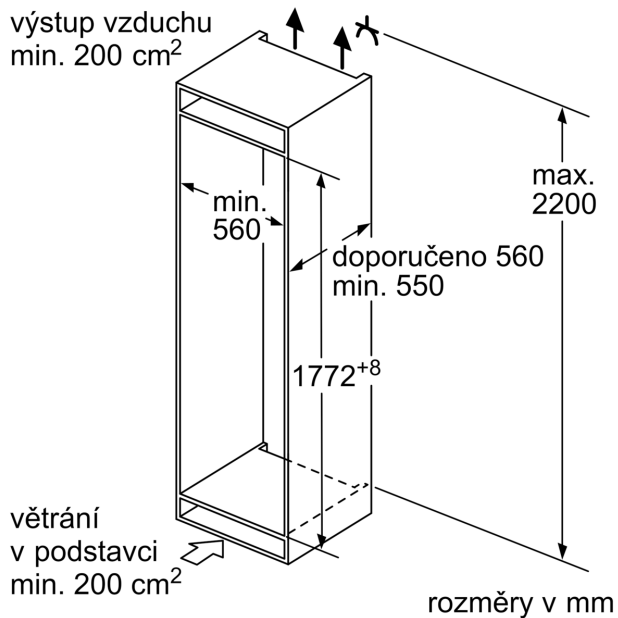

Technické údaje

Třída energetické účinnosti:F
 Průměrná roční spotřeba energie v kilowatthodinách za rok (kWh / a): 270 kWh/ročně
 Součet objemu zmrazených oddílů:70 l
 Součet objemu chladicích oddílů: 200 l
 Emise hluku šířeného vzduchem:39 dB(A) re 1 pW
 Třída emisí hluku šířeného vzduchem: C
 Konstrukce: Vestavné
 Dekorační rám / deska: Dekorační rám není možné objednat jako zvláštní příslušenství
 Výška: 1772 mm
 Šířka:541 mm
 Hloubka:548 mm
 Požadovaná velikost otvoru pro instalaci (v x š x h): ...1775.0 x 560 x 550 mm
 Hmotnost netto: 51.2 kg
 Jištění: 10 A
 Závěs dveří: Vpravo, volitelný
 Napětí: 220-240 V
 Frekvence:50 Hz
 Délka přívodního kabelu:230.0 cm
 Počet kompresorů: 1
 Počet nezávislých chladicích okruhů: 1
 Vnitřní ventilátor - mrazicí část: Ne
 Závěs dveří volitelný:Ano
 Počet výškově nastavitelných odkládacích ploch v chladicí části (ks):4
 Příhrádky na lahve: Ne
 Automatické odtávání: Žádný
 Způsob montáže:Plně vestavné

Rozměry

- rozměry spotřebiče (V x Š x H) : 177.2 cm x 54.1 cm x 54.8 cm
- rozměry niky (V x Š x H): 177.5 cm x 56.0 cm x 55.0 cm

Technické informace

- závěs dveří vpravo, volitelný
- napětí: 220 - 240 V

Příslušenství

Instalace

Všeobecné informace

**Serie 2, Vestavná chladnička s
mrazákem dole, 177.2 x 54.1 cm,
Pojezdy
KIV87NSF0**

rozměry v mm

Uvedené rozměry dvířek nábytku platí pro polodrážku dvířek 4 mm.

rozměry v mm