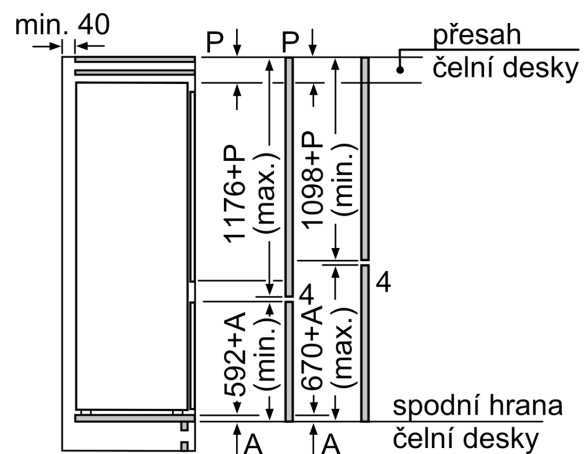

Rozměry

- rozměry spotřebiče (V x Š x H) : 177.2 cm x 54.1 cm x 54.8 cm
- rozměry niky (V x Š x H): 177.5 cm x 56.0 cm x 55.0 cm

Technické informace

- závěs dveří vpravo, volitelný
- napětí: 220 - 240 V

Příslušenství

Instalace

Všeobecné informace

**Serie 2, Vestavná chladnička s
mrazákem dole, 177.2 x 54.1 cm,
Pojezdy
KIV87NSF0**

rozměry v mm

Uvedené rozměry dvířek nábytku platí pro polodrážku dvířek 4 mm.

rozměry v mm