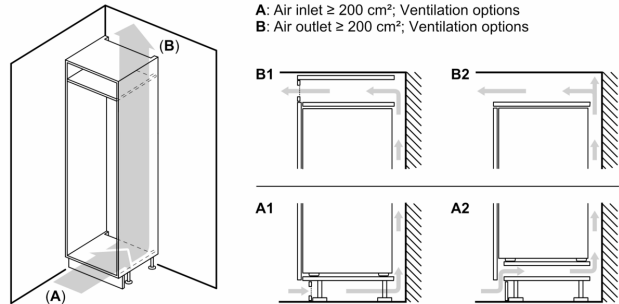

Rozměry

- rozměry spotřebiče (V x Š x H) : 177.2 cm x 54.1 cm x 54.8 cm
- rozměry niky (V x Š x H): 177.5 cm x 56.0 cm x 55.0 cm

Technické informace

- závěs dveří vpravo, volitelný
- napětí: 220 - 240 V

Příslušenství

- zásobník na vejce

- 1 x miska na led

Specifika

- Na základě výsledků normalizované zkoušky trvající 24 hodin. Skutečná spotřeba energie závisí na způsobu použití a umístění spotřebiče.

Prostředí a bezpečnost

Instalace

Všeobecné informace

**Serie 2, Vestavná chladnička s
mrazákem dole, 177.2 x 54.1 cm,
Pojezdy
KIV87NSF0**

rozměry v mm

Uvedené rozměry dvířek nábytku platí pro polodrážku dvířek 4 mm.

rozměry v mm