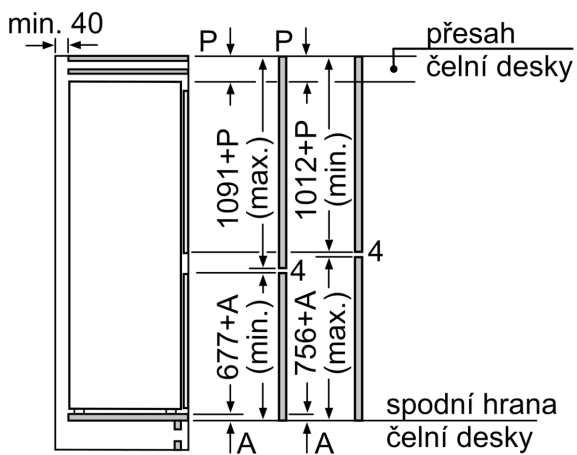

Rozměry

- rozměry spotřebiče (V x Š x H) : 177.2 cm x 54.1 cm x 54.8 cm
- rozměry niky (V x Š x H): 177.5 cm x 56.0 cm x 55.0 cm

Technické informace

- napětí: 220 - 240 V

Příslušenství

- zásobník na vejce
- 1 x miska na led

Specifika

Prostředí a bezpečnost

Instalace

**Serie 2, Vestavná chladnička s
mrazákem dole, 177.2 x 54.1 cm
KIV86NSF0**

rozměry v mm

Uvedené rozměry dveří nábytku platí pro polodrážku dveří 4 mm.

rozměry v mm