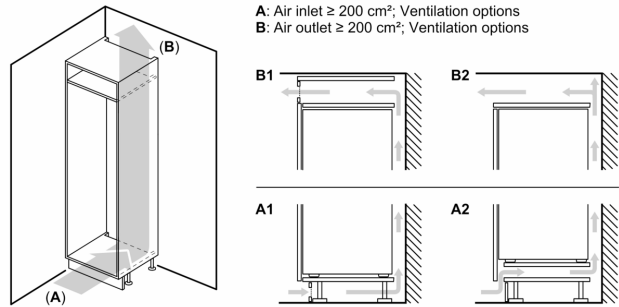

Technické údaje

Třída energetické účinnosti:	F
Průměrná roční spotřeba energie v kilowatthodinách za rok (kWh / a):	286 kWh/ročně
Součet objemu zmrazených oddílů:	84 l
Součet objemu chladicích oddílů:	183 l
Emise hluku šířeného vzduchem:	39 dB(A) re 1 pW
Třída emisí hluku šířeného vzduchem:	C
Konstrukce:	Vestavné
Dekorační rám / deska:	Dekorační rám není možné objednat jako zvláštní příslušenství
Výška:	1772 mm
Šířka:	541 mm
Hloubka:	548 mm
Požadovaná velikost otvoru pro instalaci (v x š x h): ...	1775.0 x 560 x 550 mm
Hmotnost netto:	51.1 kg
Jištění:	10 A
Závěs dveří:	Vpravo, volitelný
Napětí:	220-240 V
Frekvence:	50 Hz
Délka přívodního kabelu:	230.0 cm
Počet kompresorů:	1
Počet nezávislých chladicích okruhů:	1
Vnitřní ventilátor - mrazicí část:	Ne
Závěs dveří volitelný:	Ano
Počet výškově nastavitelných odkládacích ploch v chladicí části (ks):	3
Příhrádky na lahve:	Ne
Automatické odtávání:	Žádný
Způsob montáže:	Plně vestavné

Freshness System

Mrazicí prostor

- čistý objem mrazicí části : 84 l
- mrazicí kapacita 24h : 4.2 kg
- funkce super mrazení
- Low Frost
- 3 x transparentní mrazicí box, z toho 1 Big Box
- bez varovné signalizace
- funkce super mrazení: automatické vypnutí

Rozměry

- rozměry spotřebiče (V x Š x H) : 177.2 cm x 54.1 cm x 54.8 cm
- rozměry niky (V x Š x H): 177.5 cm x 56.0 cm x 55.0 cm

Technické informace

- napětí: 220 - 240 V

Příslušenství

- zásobník na vejce
- 1 x miska na led

Specifika

Prostředí a bezpečnost

Instalace

**Serie 2, Vestavná chladnička s
mrazákem dole, 177.2 x 54.1 cm
KIV86NSF0**

rozměry v mm

Uvedené rozměry dveří nábytku platí pro polodrážku dveří 4 mm.

rozměry v mm