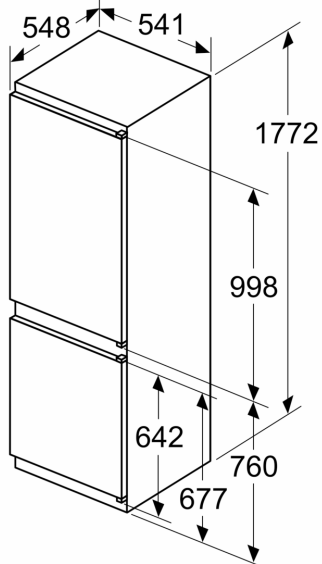

Technické údaje

Třída energetické účinnosti:	F
Průměrná roční spotřeba energie v kilowatthodinách za rok (kWh / a):	286 kWh/ročně
Součet objemu zmrazených oddílů:	84 l
Součet objemu chladicích oddílů:	183 l
Emise hluku šířeného vzduchem:	39 dB(A) re 1 pW
Třída emisí hluku šířeného vzduchem:	C
Konstrukce:	Vestavné
Dekorační rám / deska:	Dekorační rám není možné objednat jako zvláštní příslušenství
Výška:	1772 mm
Šířka:	541 mm
Hloubka:	548 mm
Požadovaná velikost otvoru pro instalaci (v x š x h): ...	1775.0 x 560 x 550 mm
Hmotnost netto:	51.1 kg
Jištění:	10 A
Závěs dveří:	Vpravo, volitelný
Napětí:	220-240 V
Frekvence:	50 Hz
Délka přívodního kabelu:	230.0 cm
Počet kompresorů:	1
Počet nezávislých chladicích okruhů:	1
Vnitřní ventilátor - mrazicí část:	Ne
Závěs dveří volitelný:	Ano
Počet výškově nastavitelných odkládacích ploch v chladicí části (ks):	3
Příhrádky na lahve:	Ne
Automatické odtávání:	Žádný
Způsob montáže:	Plně vestavné

Rozměry

- rozměry spotřebiče (V x Š x H) : 177.2 cm x 54.1 cm x 54.8 cm
- rozměry niky (V x Š x H): 177.5 cm x 56.0 cm x 55.0 cm

Technické informace

- napětí: 220 - 240 V

Příslušenství

- zásobník na vejce
- 1 x miska na led

Specifika

Prostředí a bezpečnost

Instalace

**Serie 2, Vestavná chladnička s
mrazákem dole, 177.2 x 54.1 cm
KIV86NSF0**

rozměry v mm

Uvedené rozměry dveří nábytku platí pro polodrážku dveří 4 mm.

rozměry v mm